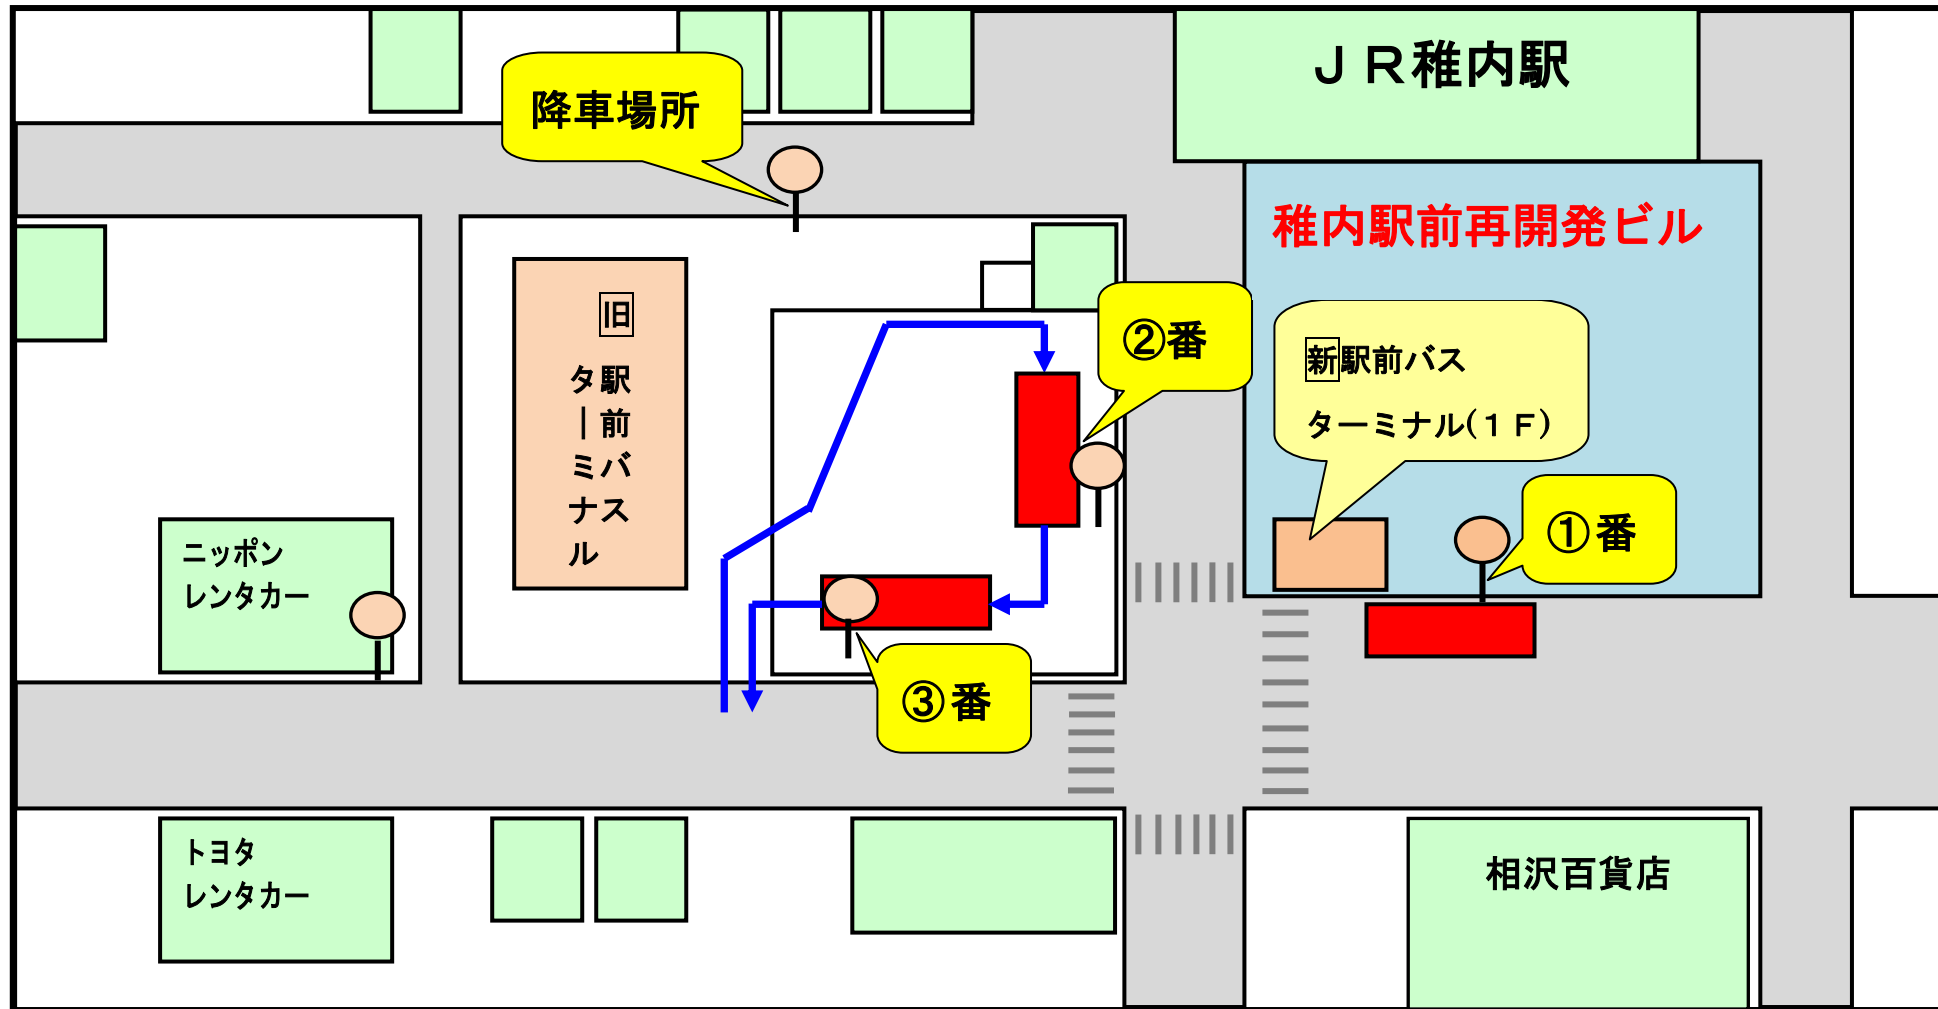

駅前バスターミナル移転について

平成22年6月12日より、稚内駅前バスターミナルは「稚内駅前再開発ビル」内に移転しました。
バスの乗車場所も下記のとおり変更になります。

期間：平成22年6月12日始発便より

- ～のりば～ ※口内は路線番号
- ◎のりば1番
32 空港線・都市間バス・定期観光
 - ◎のりば2番
3・5 富岡線・13 富士見線・
30 坂の下線(ノシャップ経由)
 - ◎のりば3番
6 緑町線・31 坂の下線(緑町経由)・
12 声問線・天北線・17 曲淵線・
10 大岬線(宗谷岬行)
 - ◎ニッポンレンタカー前
潮見5丁目行き(坂の下線)

駅前バスターミナル TEL0162-22-3114
宗谷バス稚内営業所 TEL0162-33-5515