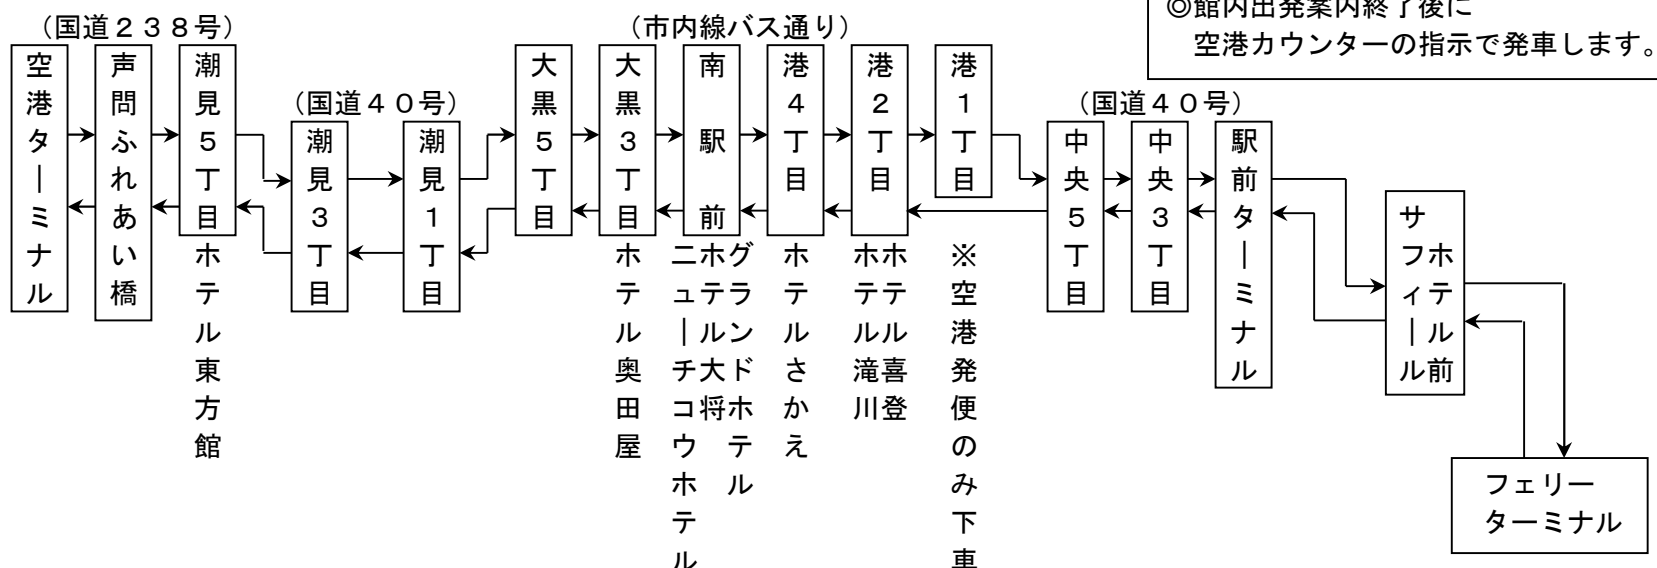

空港専用バス時刻表

2019年9月1日～2019年9月30日

路線番号32番

※航空便が欠航の場合は運休致します。

空港ターミナル行 (空港以外の停留所では下車出来ません。)

運賃/大人600円・小児300円

停留所\便	①	②	③	④		
フェリーターミナル	10:25	11:35	14:05	16:00		
サフィールホテル前	10:27	11:37	14:07	16:02		
駅前ターミナル	10:30	11:40	14:10	16:05		
南駅前	10:37	11:47	14:17	16:12		
潮見5丁目	10:42	11:52	14:22	16:17		
空港ターミナル	11:00	12:10	14:40	16:35		
接続航空便	発	稚内11:45	稚内13:00	稚内15:30	稚内17:25	
	着	千歳12:40	羽田14:55	羽田17:25	千歳18:20	
航空会社便名	ANA4842便	ANA572便	ANA574便	ANA4844便		

駅前ターミナル方面行 (空港以外の停留所では乗車出来ません。)

航空会社便名	ANA4841便	ANA571便	ANA573便	ANA4843便		
接続航空便	発	千歳10:20	羽田10:30	羽田13:05	千歳16:00	
	着	稚内11:15	稚内12:20	稚内14:55	稚内16:55	
停留所\便	①	②	③	④		
空港ターミナル	11:20	12:30	15:05	17:00		
駅前ターミナル	11:50	13:00	15:35	17:30		
サフィールホテル前	11:51	13:01	15:36	17:31		
フェリーターミナル	11:55	13:05	15:40	17:35		

運行経路 ※下記は主要停留所のみを掲載しております。

宗谷バス(株)稚内営業所 TEL 0162-33-5515

URL: <http://www.soyabus.co.jp>