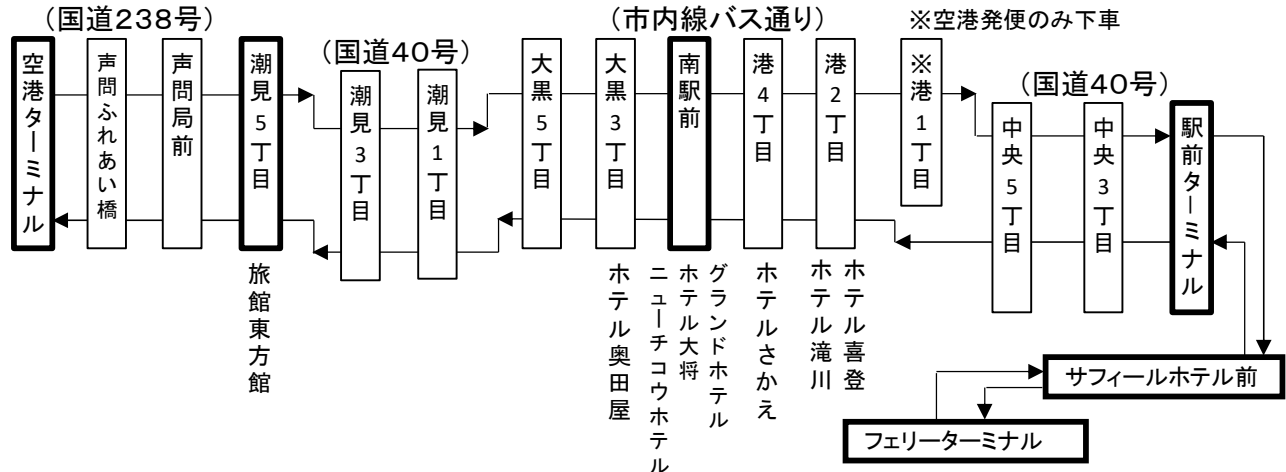

空港専用バス時刻表

2023年10月29日～2024年1月31日まで

〈航空便が欠航の場合、バスも合わせて運休とします。欠航については航空会社へご確認ください。〉
〈離島フェリーとの時刻の接続は図っておりませんのでご注意ください。〉

路線番号32番

運賃/大人700円・小児350円

空港ターミナル行(空港以外の停留所では下車出来ません。)

停留所\便	①	②	③	
フェリーターミナル	10:20	11:35	15:40	
サフィールホテル前	10:22	11:37	15:42	
駅前ターミナル	10:25	11:40	15:45	
南 駅 前	10:32	11:47	15:52	
潮 見 5 丁 目	10:37	11:52	15:57	
空港ターミナル	10:55	12:10	16:15	
接続航空便	発着	稚内11:45 千歳12:45	稚内13:10 羽田15:10	稚内17:05 千歳18:05
	航空会社便名	NH4842便	NH0572便	NH4844便

駅前ターミナル方面行(空港以外の停留所では乗車出来ません。)

航空会社便名	NH4841便	NH0571便	NH4843便	
接続航空便	発着	千歳10:15 稚内11:15	羽田10:40 稚内12:35	千歳15:35 稚内16:35
	停留所\便	①	②	③
空港ターミナル	11:20	12:45	16:40	
駅前ターミナル	11:50	13:15	17:10	
サフィールホテル前	11:51	13:16	17:11	
フェリーターミナル	11:55	13:20	17:15	

※空港発は乗務員がお客様の荷物受け取り状況を確認してから出発します。状況次第で出発時間が遅れる場合があります。

運行経路 ※下記は主要停留所のみを掲載しております。

お問い合わせ先: 宗谷バス株稚内営業所 TEL0162-33-5515