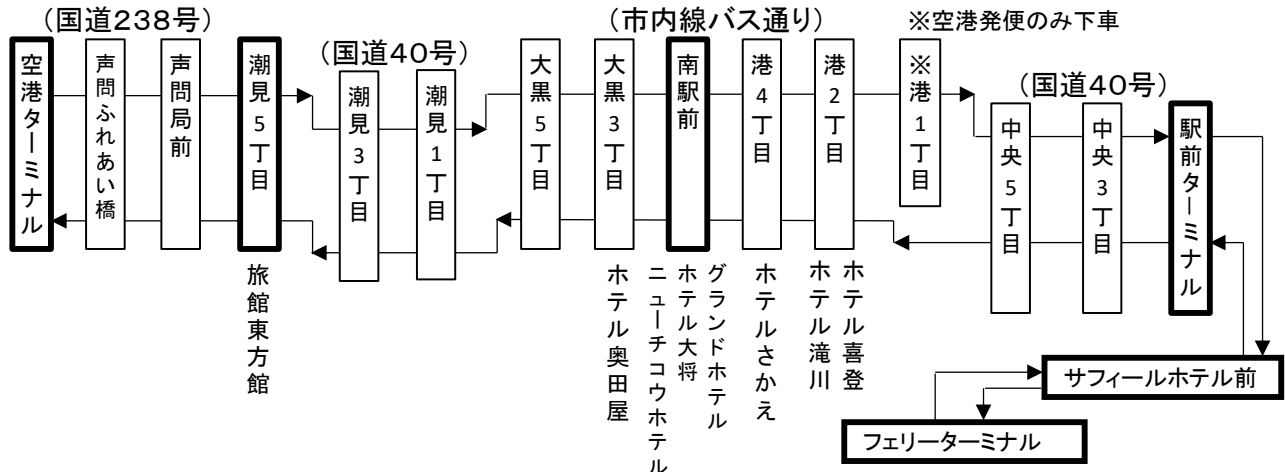

駅前ターミナル方面行(空港以外の停留所では乗車出来ません。)

航空会社便名	NH4841便	NH0571便	NH0573便	NH4843便
接続航空便	発着	千歳10:15 稚内11:10	羽田10:40 稚内12:30	千歳15:35 稚内16:30
	停留所\便	①	②	③6/1～6/30
空港ターミナル	11:15	12:45	14:40	16:35
駅前ターミナル	11:45	13:15	15:10	17:05
サフィールホテル前	11:46	13:16	15:11	17:06
フェリーターミナル	11:50	13:20	15:15	17:10

※空港発は乗務員がお客様の荷物受け取り状況を確認してから出発します。状況次第で出発時間が遅れる場合があります。

③便(NH0573、0574接続)は6/1～6/30までの運行時刻となります。

NH0571は4/26～30、5/1～6まで羽田10:45発→稚内12:35着です。※バス時刻に変更はありません。

運行経路 ※下記は主要停留所のみを掲載しております。

お問い合わせ先: 宗谷バス株稚内営業所 TEL0162-33-5515