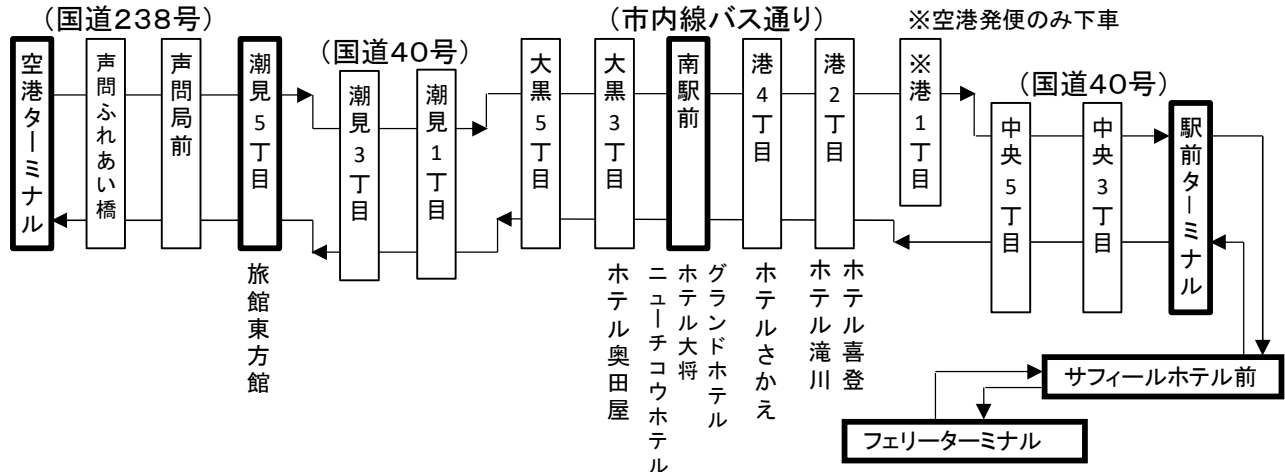

# 空港専用バス時刻表

2024年7月1日～2024年10月26日まで

〈航空便が欠航の場合、バスも合わせて運休とします。欠航については航空会社へご確認ください。〉  
 〈離島フェリーとの時刻の接続は図っておりませんのでご注意ください。〉

路線番号32番

運賃/大人700円・小児350円

空港ターミナル行(空港以外の停留所では下車出来ません。)

停留所\便	①	②	③7/1～9/30	④
フェリーターミナル	10:20	11:35	13:35	15:40
サフィールホテル前	10:22	11:37	13:37	15:42
駅前ターミナル	10:25	11:40	13:40	15:45
南 駅 前	10:32	11:47	13:47	15:52
潮 見 5 丁 目	10:37	11:52	13:52	15:57
空港ターミナル	10:55	12:10	14:10	16:15
接続航空便	発着	稚内11:45 千歳12:40	稚内13:10 羽田15:10	稚内15:10 羽田17:10
	航空会社便名	NH4842便	NH0572便	NH0574便

※空港発は乗務員がおお客様の荷物受け取り状況を確認してから出発します。状況次第で出発時間が遅れる場合があります。

③便(NH0573、0574接続)は7/1～9/30までの運行時刻となります。

運行経路 ※下記は主要停留所のみを掲載しております。

お問い合わせ先: 宗谷バス株稚内営業所 TEL0162-33-5515