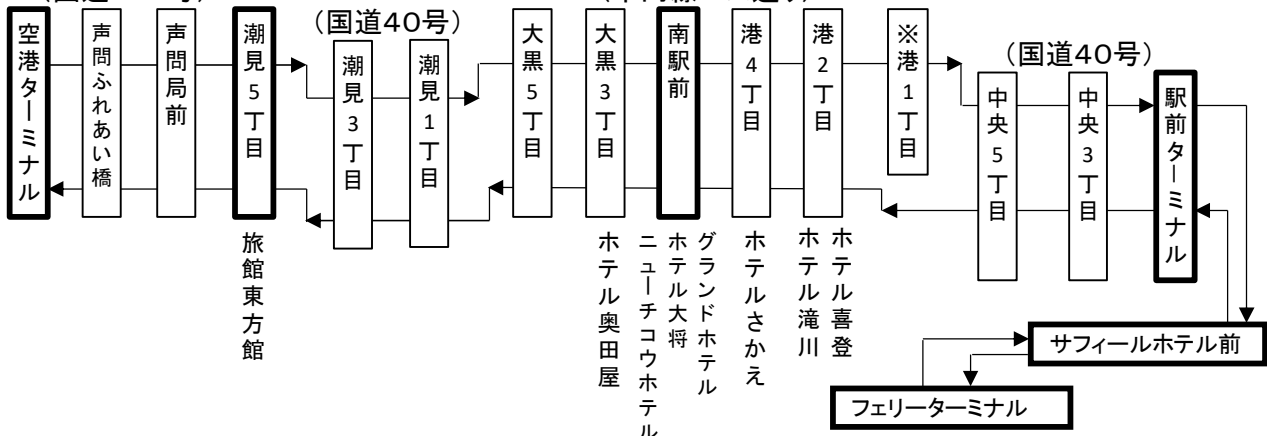

※稚内空港出発は乗務員がおお客様の荷物受け取り状況を確認してから出発します。
 状況次第で出発時間が遅れる場合がありますのでご了承ください。

③便(NH0573便、NH0574便)は6/1～9/30までの運航時刻となります。

運行経路 ※主要バス停のみ表示(経路上の全停留所可/空港行:乗のみ、フェリー行:降のみ)

(国道238号)

(市内線バス通り)

※空港発便のみ下車

お問い合わせ先: 宗谷バス(株)稚内営業所 TEL0162-33-5515