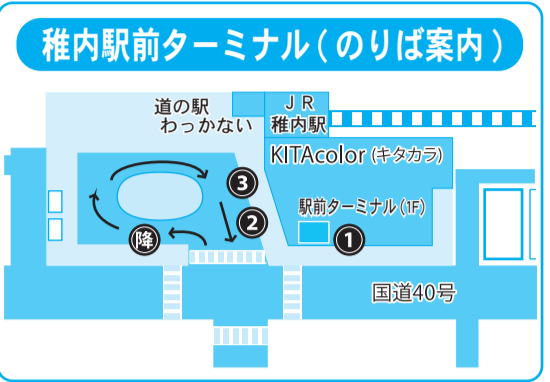

市内線(潮見5～駅前ターミナル～ノシャップ)
○始発から終発までは10分～23分間隔で運行。
○詳しい時刻は市内線専用時刻表をご覧ください。

坂の下線・富士見線の一部区間でフリー乗降
・対象区間：富士見1～富士見3、富士見園前～坂の下バス停留所
・乗車時：バス進行方向に向かって道路左側の安全な場所で、バスが来たならばっきりと手を上げて合図をして下さい。
・降車時：降りられる少し前に口頭で運転手にお知らせ下さい。バスが来たならばっきりと手を上げて合図をして下さい。
・注意事項：横断歩道の前後やカーブ、見通しの悪い場所などの危険な場所での乗降は出来ません。

空港連絡バス
路線番号 32番
航空便(千歳、羽田)に接続し運行!!
※時刻につきましては、ホームページでご確認ください。
●運賃 大人 700円 小児 350円
●空港ターミナル～駅前ターミナル経由～フェリーターミナル

◎運行状況のお問い合わせは、**宗谷バス(株) 稚内営業所**
(電話0162-33-5515)

緑町線(2) 南駅前～緑5-28～こまどり4～南駅前

路線番号	18	18	18
南駅前	6:59	9:11	16:53
大黒4	7:02	9:14	16:56
緑4	7:06	9:18	17:01
緑5-28	7:10	9:22	17:05
こまどり4	7:15	9:27	17:10
南駅前	7:28	9:40	17:22

緑町線(3) 南駅前～緑5-28～病院～栄1～南駅前

路線番号	20	20	20	20	20	20	20	20
南駅前	7:55	8:27	9:51	11:26	12:52	14:09	15:30	18:05
大黒4	7:58	8:30	9:54	11:29	12:55	14:12	15:33	18:08
緑4	8:02	8:34	9:58	11:34	13:00	14:17	15:38	18:13
緑5-28	8:06	8:38	10:02	11:38	13:04	14:21	15:42	18:17
こまどり5	8:10	8:42	10:06	11:42	13:08	14:25	15:46	18:21
禎心会病院	8:13	8:45	10:09	11:44	13:10	14:27	15:48	18:23
南駅前	8:25	8:57	10:21	11:56	13:22	14:39	16:00	18:35

南駅前～栄1～病院～緑5-28～南駅前

路線番号	21	21	21	21	21	21	21
南駅前	10:27	12:20	13:26	14:52	17:28	18:43	19:53
大黒4	10:30	12:23	13:29	14:55	17:31	18:46	19:56
禎心会病院	10:35	12:28	13:34	15:00	17:36	18:51	20:01
こまどり5	10:37	12:30	13:36	15:02	17:38	18:53	20:03
緑5-28	10:41	12:34	13:40	15:06	17:42	18:57	20:07
緑4	10:44	12:37	13:43	15:09	17:45	19:00	20:10
南駅前	10:57	12:50	13:56	15:22	17:58	19:13	20:23

緑町線(4) (末広経由)

路線番号	25	路線番号	25
緑6	7:43	潮見5	17:45
緑4	7:45	末広3	17:50
末広3	7:51	緑4	17:54
潮見5	8:00	緑6	18:03

富岡線 駅前ターミナル～大黒4～(禎心会病院)～栄3～富岡5～潮見5行

路線番号	3	3	5	5	5	5	5	5	5	5	3	3	3	路線番号
駅前ターミナル②	6:48	8:05	9:12	10:03	11:10	12:00	13:09	14:12	15:16	16:09	17:10	18:08	19:00	20:10
南駅前	6:56	8:13	9:20	10:11	11:18	12:08	13:17	14:20	15:24	16:17	17:18	18:16	19:08	20:18
大黒4	6:58	8:15	9:22	10:13	11:20	12:10	13:19	14:22	15:26	16:19	17:20	18:18	19:10	20:20
禎心会病院			9:29	10:20	11:27	12:17	13:26	14:29	15:33	16:26	17:27			
栄3	7:02	8:20	9:32	10:23	11:30	12:20	13:29	14:32	15:36	16:29	17:30	18:22	19:14	20:24
ユアーズ前	7:05	8:24	9:34	10:25	11:34	12:24	13:31	14:34	15:38	16:33	17:34	18:25	19:17	20:27
富岡5	7:08	8:28	9:37	10:28	11:38	12:28	13:34	14:37	15:41	16:37	17:38	18:28	19:20	20:30
朝日入口	7:09	8:29	9:39	10:30	11:40	12:30	13:36	14:39	15:43	16:39	17:40	18:29	19:21	20:31
朝日6			9:42	10:33	11:43	12:33	13:39	14:42	15:46	16:42	17:43			
潮見5	7:18	8:42	9:55	10:46	11:57	12:47	13:52	14:55	15:59	16:56	17:57	18:38	19:30	20:40

潮見5～富岡5～栄3～(禎心会病院)～大黒4～駅前ターミナル行

路線番号	3	3	3	5	5	5	5	5	5	5	3	3	3	路線番号
潮見5	6:20	7:20	7:54	8:11	9:13	10:15	11:05	12:11	13:20	14:20	15:18	16:20	18:24	19:35
朝日6				8:16	9:18	10:20	11:10	12:16	13:25	14:25	15:23	16:25		
朝日入口	6:23	7:23	7:57	8:19	9:21	10:23	11:13	12:19	13:28	14:28	15:26	16:28	18:27	19:38
富岡5	6:25	7:26	8:00	8:22	9:24	10:26	11:16	12:22	13:31	14:31	15:29	16:31	18:29	19:40
ユアーズ前	6:28	7:30	8:04	8:26	9:27	10:29	11:19	12:25	13:34	14:34	15:32	16:34	18:32	19:43
栄3	6:31	7:34	8:08	8:30	9:30	10:32	11:22	12:28	13:37	14:37	15:35	16:37	18:35	19:46
禎心会病院				8:33	9:33	10:35	11:25	12:31	13:40	14:40	15:38	16:40		
大黒4	6:35	7:38	8:12	8:40	9:39	10:41	11:31	12:37	13:46	14:46	15:44	16:46	18:39	19:50
南駅前	6:37	7:40	8:14	8:42	9:41	10:43	11:33	12:39	13:48	14:48	15:46	16:48	18:41	19:52
駅前ターミナル	6:52	7:59	8:33	9:00	9:58	11:00	11:50	12:56	14:05	15:05	16:03	17:05	18:56	20:07