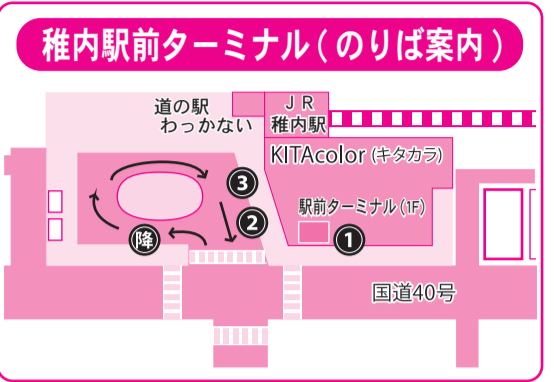

市内線（潮見5～駅前ターミナル～ノシャップ）
○始発から終発までは14分～23分間隔で運行。
○詳しい時刻は市内線専用時刻表をご覧ください。

坂の下線・富士見線の一部区間でフリー乗降
・対象区間：富士見1～富士見3、富士見園前～坂の下バス停留所
・乗車時：バス進行方向に向かって道路左側の安全な場所で、バスが来たならばつきりと手を上げて合図をして下さい。
・降車時：降りられる少し前に口頭で運転手にお知らせ下さい。バスが来たならばつきりと手を上げて合図をして下さい。
・注意事項：横断歩道の前後やカーブ、見通しの悪い場所などの危険な場所での乗降は出来ません。

空港連絡バス
路線番号 32番
航空便（千歳、羽田）に接続し運行!!
※時刻につきましては、ホームページでご確認ください。
●運賃 大人 700円 小児 350円
●空港ターミナル～駅前ターミナル経由～フェリーターミナル

バス乗務員募集中!
現在、バス乗務員を募集しております。
興味のある方は、是非お気軽にお問い合わせ下さい。
【お問合せ先】 0162-32-5151
2024年4月1日現在

駅前ターミナル～南駅前～緑6～坂の下～富士見5～ノシャップ～駅前ターミナル～潮見5行													
路線番号	13	6	13	31	31	31	13	31	31	31	6	31	路線番号
駅前ターミナル③		8:04		8:35	9:55	10:58		12:36	13:55	14:35	15:57	17:20	駅前ターミナル③
港3		8:09		8:40	10:00	11:03		12:41	14:00	14:40	16:02	17:25	港3
南駅前		8:12		8:43	10:03	11:06		12:44	14:03	14:43	16:05	17:28	南駅前
緑4		8:15		8:47	10:07	11:10		12:48	14:07	14:47	16:09	17:32	緑4
緑6		8:23		8:49	10:09	11:12		12:50	14:09	14:49	16:11	17:34	緑6
坂の下				8:53	10:13	11:16		12:54	14:13	14:53	16:15	17:38	坂の下
豊浜				8:57	10:17	11:20		12:58	14:17	14:57	16:19	17:42	豊浜
富士見5	7:43		8:22	9:02	10:22	11:25	12:04	13:03	14:22	15:02	16:24	17:47	富士見5
稚内温泉前	7:46		8:25	9:05	10:25	11:28	12:07	13:06	14:25	15:05	16:27	17:50	稚内温泉前
ノシャップ	7:52		8:31	9:11	10:31	11:34	12:13	13:12	14:31	15:11	16:33	17:56	ノシャップ
恵比須4	7:54		8:33	9:13	10:33	11:36	12:15	13:14	14:33	15:13	16:35	17:58	恵比須4
稚内中学校	7:56		8:36	9:15	10:35	11:38	12:18	13:16	14:35	15:15	16:37	18:00	稚内中学校
宝来3	7:58		8:38	9:17	10:37	11:40	12:20	13:18	14:37	15:17	16:39	18:02	宝来3
駅前ターミナル③	8:02		8:43	9:22	10:42	11:45	12:25	13:23	14:42	15:22	16:44	18:07	駅前ターミナル③
港1	8:05		8:46	9:25	10:45	11:48	12:28	13:26	14:45	15:25	16:47	18:10	港1
港3	8:06		8:47	9:26	10:46	11:49	12:29	13:27	14:46	15:26	16:48	18:11	港3
大黒3	8:09		8:51	9:31	10:51	11:54	12:33	13:32	14:51	15:31	16:53	18:16	大黒3
潮見1	8:10		8:53	9:32	10:52	11:55	12:35	13:33	14:52	15:32	16:54	18:17	潮見1
潮見5	8:15		9:01	9:41	11:01	12:04	12:43	13:42	15:01	15:41	17:03	18:26	潮見5

緑町線(2) 南駅前～緑5-28～こまどり4～南駅前		
路線番号	18	18
南駅前	8:58	16:50
大黒4	9:01	16:53
緑4	9:05	16:58
緑5-28	9:09	17:02
こまどり4	9:14	17:07
南駅前	9:27	17:19

緑町線(3) 南駅前～緑5-28～病院～栄1～南駅前									
路線番号	20	20	20	20	20	20	20	20	20
南駅前	7:48	8:23	9:32	11:24	12:54	14:09	15:30	17:59	
大黒4	7:51	8:26	9:35	11:27	12:57	14:12	15:33	18:02	
緑4	7:55	8:30	9:39	11:32	13:02	14:17	15:38	18:07	
緑5-28	7:59	8:34	9:43	11:36	13:06	14:21	15:42	18:11	
こまどり4	8:03	8:38	9:47	11:40	13:10	14:25	15:46	18:15	
禎心会病院	8:06	8:41	9:50	11:42	13:12	14:27	15:48	18:17	
南駅前	8:18	8:53	10:02	11:54	13:24	14:39	16:00	18:29	

南駅前～栄1～病院～緑5-28～南駅前									
路線番号	21	21	21	21	21	21	21	21	21
南駅前	10:50	12:20	13:30	14:52	17:25	18:50	19:42		
大黒4	10:53	12:23	13:33	14:55	17:28	18:53	19:45		
禎心会病院	10:58	12:28	13:38	15:00	17:33	18:58	19:50		
こまどり4	11:00	12:30	13:40	15:02	17:35	19:00	19:52		
緑5-28	11:04	12:34	13:44	15:06	17:39	19:04	19:56		
緑4	11:07	12:37	13:47	15:09	17:42	19:07	19:59		
南駅前	11:20	12:50	14:00	15:22	17:55	19:20	20:12		

◎運行状況のお問い合わせは、
宗谷バス(株) 稚内営業所
(電話 0162-33-5515)