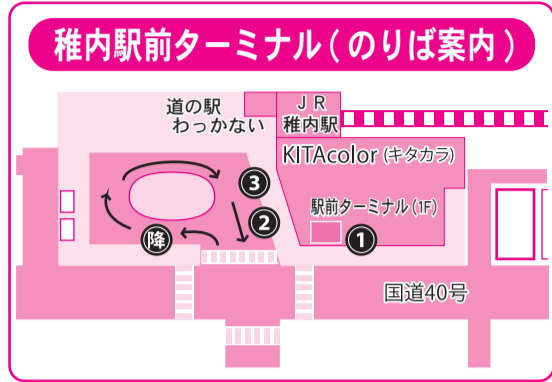

市内線（潮見5～駅前ターミナル～ノシャップ）
○始発から終発までは14分～25分間隔で運行。
○詳しい時刻は市内線専用時刻表をご覧ください。

坂の下線・富士見線の一部区間でフリー乗降
・対象区間：富士見1～富士見3、富士見園前～坂の下バス停留
・乗車時：バス進行方向に向かって道路左側の安全な場所で、バスが来たならばつきりと手を上げて合図をして下さい。
・降車時：降りられる少し前に口頭で運転手にお知らせ下さい。
・注意事項：横断歩道の前後やカーブ、見通しの悪い場所などの危険な場所での乗降は出来ません。

空港連絡バス
路線番号 32番
航空便（千歳、羽田）に接続し運行!!
※時刻につきましては、ホームページでご確認ください。
●運賃 大人 800円 小児 400円
●空港ターミナル～駅前ターミナル経由～フェリーターミナル

バス乗務員募集中!
現在、バス乗務員を募集しております。
興味のある方は、是非お気軽にお問い合わせ下さい。
【お問合せ先】 0162-32-5151
2026年4月5日現在

駅前ターミナル～南駅前～緑6～坂の下～富士見5～ノシャップ～駅前ターミナル～潮見5行																
路線番号	13	13	31	31	13	31	31	31	31	13	31	31	路線番号			
駅前ターミナル③			8:33	10:00	10:46		12:41	13:50	14:36	16:08	17:29	19:14	駅前ターミナル③			
港	3		8:38	10:05	10:51		12:46	13:55	14:41	16:13	17:34	19:19	港	3		
南駅前	4		8:41	10:08	10:54		12:49	13:58	14:44	16:16	17:37	19:22	南駅前	4		
緑	6		8:45	10:12	10:58		12:53	14:02	14:48	16:20	17:41	19:26	緑	6		
坂の下			8:47	10:14	11:00		12:55	14:04	14:50	16:22	17:43	19:28	坂の下			
豊浜			8:51	10:18	11:04		12:59	14:08	14:54	16:26	17:47	19:32	豊浜			
富士見	5	7:51	8:32	9:00	10:27	11:13	11:59	13:08	14:17	15:03	16:35	17:56	19:41	20:31	富士見	5
稚内温泉前		7:54	8:35	9:03	10:30	11:16	12:02	13:11	14:20	15:06	16:38	17:59	19:44	20:34	稚内温泉前	
ノシャップ		8:00	8:41	9:09	10:36	11:22	12:08	13:17	14:26	15:12	16:44	18:05	19:50	20:40	ノシャップ	
患比須	4	8:02	8:43	9:11	10:38	11:24	12:10	13:19	14:28	15:14	16:46	18:07	19:52	20:42	患比須	4
宝来	5	8:04	8:46	9:13	10:40	11:26	12:13	13:21	14:30	15:16	16:48	18:09	19:54	20:44	宝来	5
宝来	3	8:06	8:48	9:15	10:42	11:28	12:15	13:23	14:32	15:18	16:50	18:11	19:56	20:46	宝来	3
駅前ターミナル③		8:11	8:54	9:21	10:48	11:34	12:21	13:29	14:38	15:24	16:56	18:17	20:01	20:51	駅前ターミナル③	
港	1	8:14	8:57	9:24	10:51	11:37	12:24	13:32	14:41	15:27	16:59	18:20	20:04	20:54	港	1
港	3	8:15	8:58	9:25	10:52	11:38	12:25	13:33	14:42	15:28	17:00	18:21	20:05	20:55	港	3
大黒	3	8:18	9:02	9:29	10:56	11:42	12:29	13:37	14:46	15:32	17:04	18:25	20:09	20:58	大黒	3
潮見	1	8:19	9:04	9:30	10:57	11:43	12:31	13:38	14:47	15:33	17:05	18:26	20:10	20:59	潮見	1
潮見	5	8:23	9:11	9:39	11:06	11:52	12:38	13:47	14:56	15:42	17:14	18:35	20:15	21:03	潮見	5

緑町線(2) 南駅前～緑5-28～こまどり4～南駅前		
路線番号	18	
南駅前	8:58	
大黒	9:01	
緑	9:05	
緑5-28	9:09	
こまどり4	9:14	
南駅前	9:27	

緑町線(3) 南駅前～緑5-28～病院～栄1～南駅前								
路線番号	20	20	20	20	20	20	20	20
南駅前	7:48	8:23	9:31	11:24	12:54	14:09	15:30	17:59
大黒	7:51	8:26	9:34	11:27	12:57	14:12	15:33	18:02
緑	7:55	8:30	9:38	11:32	13:02	14:17	15:38	18:07
緑5-28	7:59	8:34	9:42	11:36	13:06	14:21	15:42	18:11
こまどり5	8:03	8:38	9:46	11:40	13:10	14:25	15:46	18:15
禎心会病院	8:06	8:41	9:49	11:42	13:12	14:27	15:48	18:17
南駅前	8:18	8:53	10:01	11:54	13:24	14:39	16:00	18:29

南駅前～栄1～病院～緑5-28～南駅前								
路線番号	21	21	21	21	21	21	21	21
南駅前	10:50	12:20	13:30	14:52	17:25	18:50	19:34	
大黒	10:53	12:23	13:33	14:55	17:28	18:53	19:37	
禎心会病院	10:58	12:28	13:38	15:00	17:33	18:58	19:42	
こまどり5	11:00	12:30	13:40	15:02	17:35	19:00	19:44	
緑5-28	11:04	12:34	13:44	15:06	17:39	19:04	19:48	
緑	11:07	12:37	13:47	15:09	17:42	19:07	19:51	
南駅前	11:20	12:50	14:00	15:22	17:55	19:20	20:04	

◎運行状況のお問い合わせは、
宗谷バス(株) 稚内営業所
(電話 0162-33-5515)