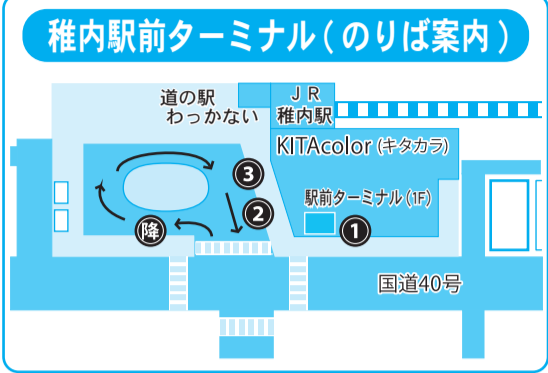

市内線(潮見5～駅前ターミナル～ノシャップ)
○始発から終発までは10分～23分間隔で運行。
○詳しい時刻は市内線専用時刻表をご覧ください。

坂の下線・富士見線の一部区間でフリー乗降
・対象区間：富士見1～富士見3、富士見園前～坂の下バス停留
・乗車時：バス進行方向に向かって道路左側の安全な場所で、バスが来たらはっきりと手を上げて合図をして下さい。
・降車時：降りられる少し前に口頭で運転手にお知らせ下さい。
・注意事項：横断歩道の前後やカーブ、見通しの悪い場所などの危険な場所での乗降は出来ません。

空港連絡バス
路線番号 32番
航空便(千歳、羽田)に接続し運行!!
※時刻につきましては、ホームページでご確認ください。
●運賃 大人 800円 小児 400円
●空港ターミナル～駅前ターミナル経由～フェリーターミナル

◎運行状況のお問い合わせは、**宗谷バス(株) 稚内営業所**
(電話0162-33-5515)

緑町線(2) 南駅前～緑5-28～こまどり4～南駅前

路線番号	18	18
南駅前	6:59	9:11
大黒	7:02	9:14
緑	7:06	9:18
緑5-28	7:10	9:22
こまどり4	7:15	9:27
南駅前	7:28	9:40

緑町線(3) 南駅前～緑5-28～病院～栄1～南駅前

路線番号	20	20	20	20	20	20	20	20	20
南駅前	7:55	8:27	9:51	11:26	12:52	14:09	15:30	18:05	
大黒	7:58	8:30	9:54	11:29	12:55	14:12	15:33	18:08	
緑	8:02	8:34	9:58	11:34	13:00	14:17	15:38	18:13	
緑5-28	8:06	8:38	10:02	11:38	13:04	14:21	15:42	18:17	
こまどり5	8:10	8:42	10:06	11:42	13:08	14:25	15:46	18:21	
禎心会病院	8:13	8:45	10:09	11:44	13:10	14:27	15:48	18:23	
南駅前	8:25	8:57	10:21	11:56	13:22	14:39	16:00	18:35	

南駅前～栄1～病院～緑5-28～南駅前

路線番号	21	21	21	21	21	21	21
南駅前	10:27	12:20	13:26	14:52	17:28	18:43	19:53
大黒	10:30	12:23	13:29	14:55	17:31	18:46	19:56
禎心会病院	10:35	12:28	13:34	15:00	17:36	18:51	20:01
こまどり5	10:37	12:30	13:36	15:02	17:38	18:53	20:03
緑5-28	10:41	12:34	13:40	15:06	17:42	18:57	20:07
緑	10:44	12:37	13:43	15:09	17:45	19:00	20:10
南駅前	10:57	12:50	13:56	15:22	17:58	19:13	20:23

緑町線(4) (末広経由)

路線番号	25	25
緑6	7:43	潮見5 17:45
緑4	7:45	末広3 17:50
末広3	7:51	緑4 17:54
潮見5	8:00	緑6 18:03