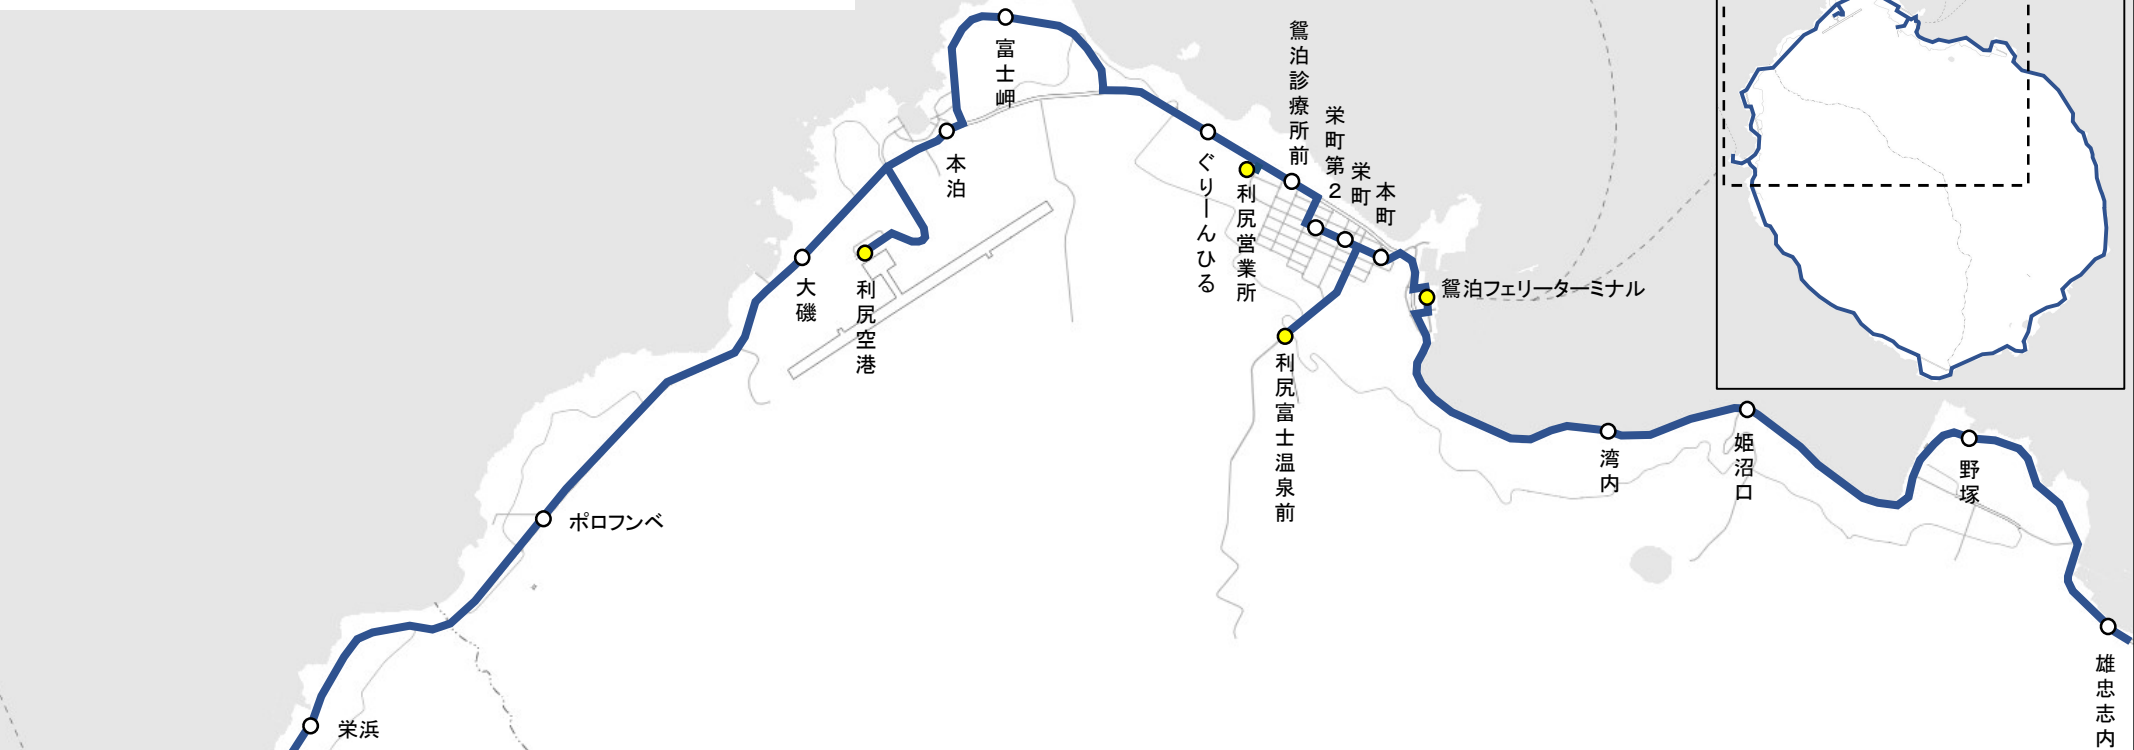

路線図【利尻線】（鴛泊～鬼脇～仙法志～杓形～鴛泊間）

Aコース(利尻島内右回り)

		利尻線①	利尻線②	利尻線③	利尻線④	利尻線⑤	利尻線⑥	利尻線⑦	利尻線⑧
起点	利尻営業所	○	○	○	○	○	×	○	○
経由①	利尻富士温泉前	×	×	○	○	×	×	×	×
経由②	杓形フェリーターミナル	×	○	×	×	×	×	×	×
経由③	利尻空港	×	○	○	×	○	×	×	○
経由④	利尻富士温泉前	×	○	×	×	○	×	○	×
終点	鴛泊フェリーターミナル	○	○	○	○	○	×	○	○

Bコース(利尻島内左回り)

		利尻線①	利尻線②	利尻線③	利尻線④	利尻線⑤	利尻線⑥	利尻線⑦	利尻線⑧
起点	鴛泊フェリーターミナル	○	○	○	○	○	○	○	○
経由①	利尻富士温泉前	×	○	×	×	○	×	○	×
経由②	利尻空港	×	○	○	×	○	○	×	○
経由③	杓形フェリーターミナル	×	○	×	×	×	○	×	×
経由④	利尻富士温泉前	×	×	○	○	×	○	×	×
終点	利尻営業所	○	○	○	○	○	○	○	○

杓形フェリーターミナル

宗谷バス株式会社

令和8年4月28日現在

路線図【利尻線】（鴛泊～鬼脇～仙法志～沓形～鴛泊間）

第2神居

高校前  
夢交流館

第1神居

蘭泊

南浜

オタマリ沼

沼浦

金崎

宗谷バス株式会社

令和8年4月28日現在

路線図【利尻線】（鴛泊～鬼脇～仙法志～沓形～鴛泊間）

神恵泊