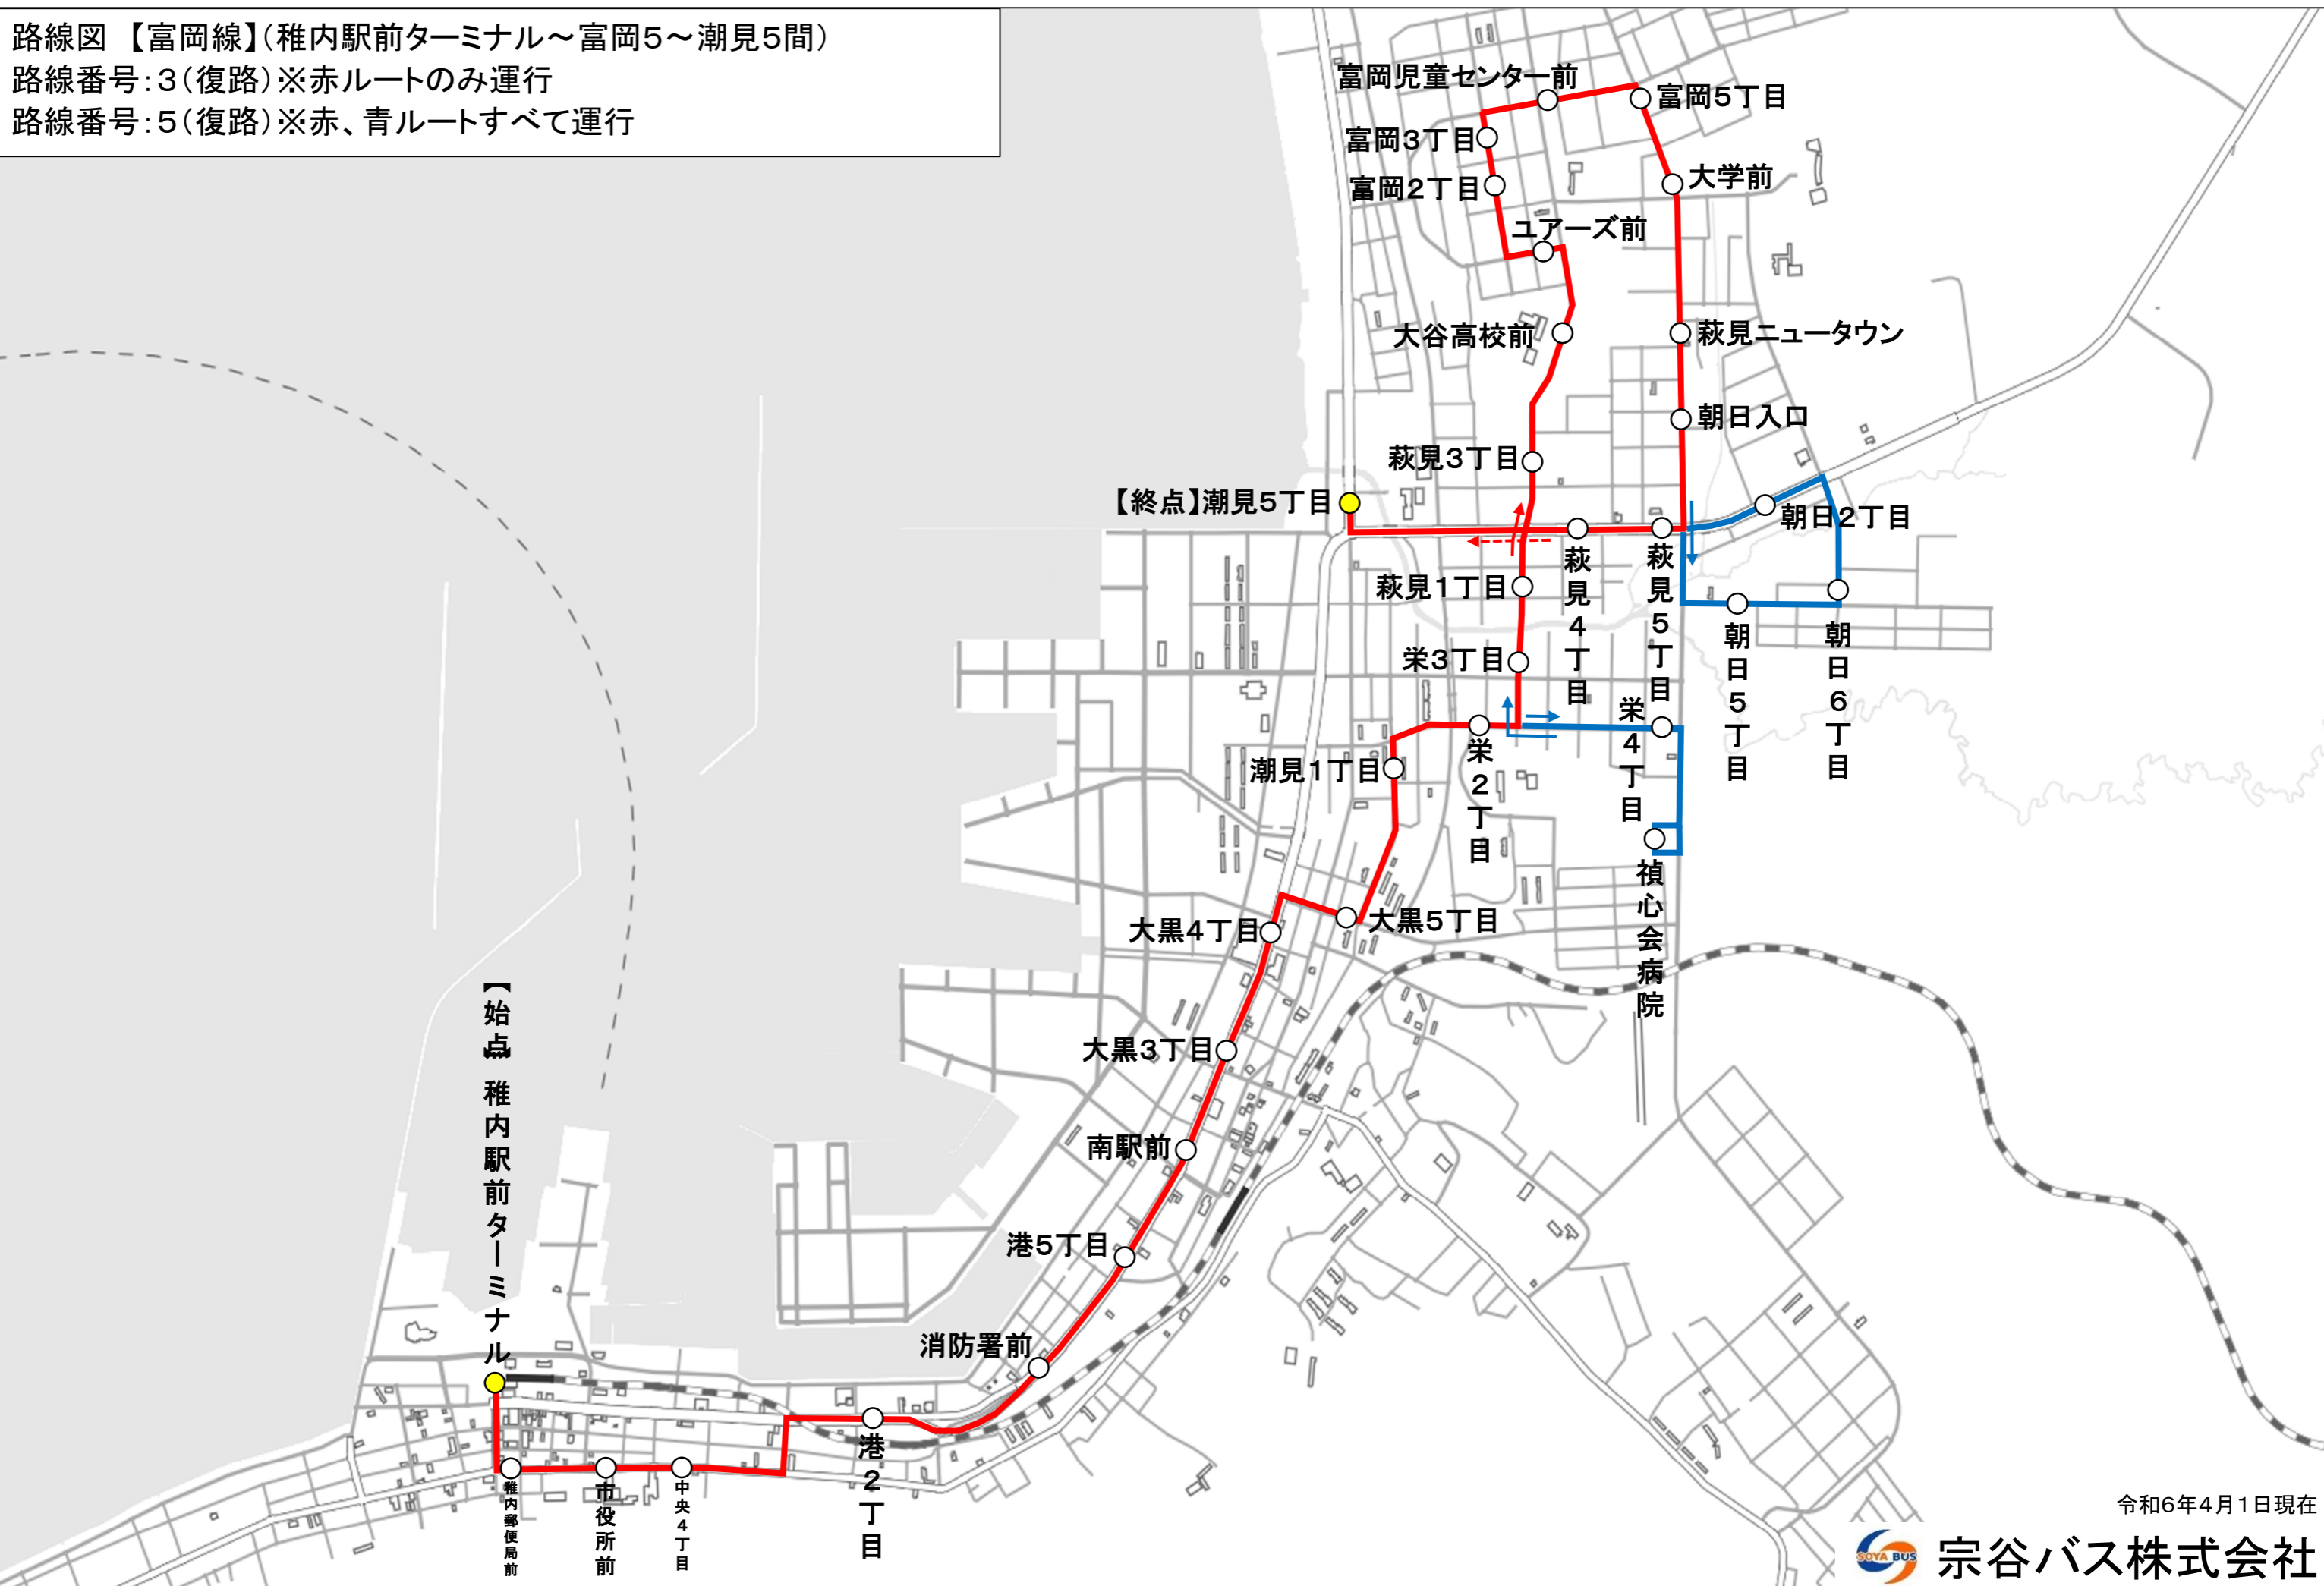

路線図【富岡線】(稚内駅前ターミナル～富岡5～潮見5間)

路線番号:3(復路)※赤ルートのみ運行

路線番号:5(復路)※赤、青ルートすべて運行

令和6年4月1日現在