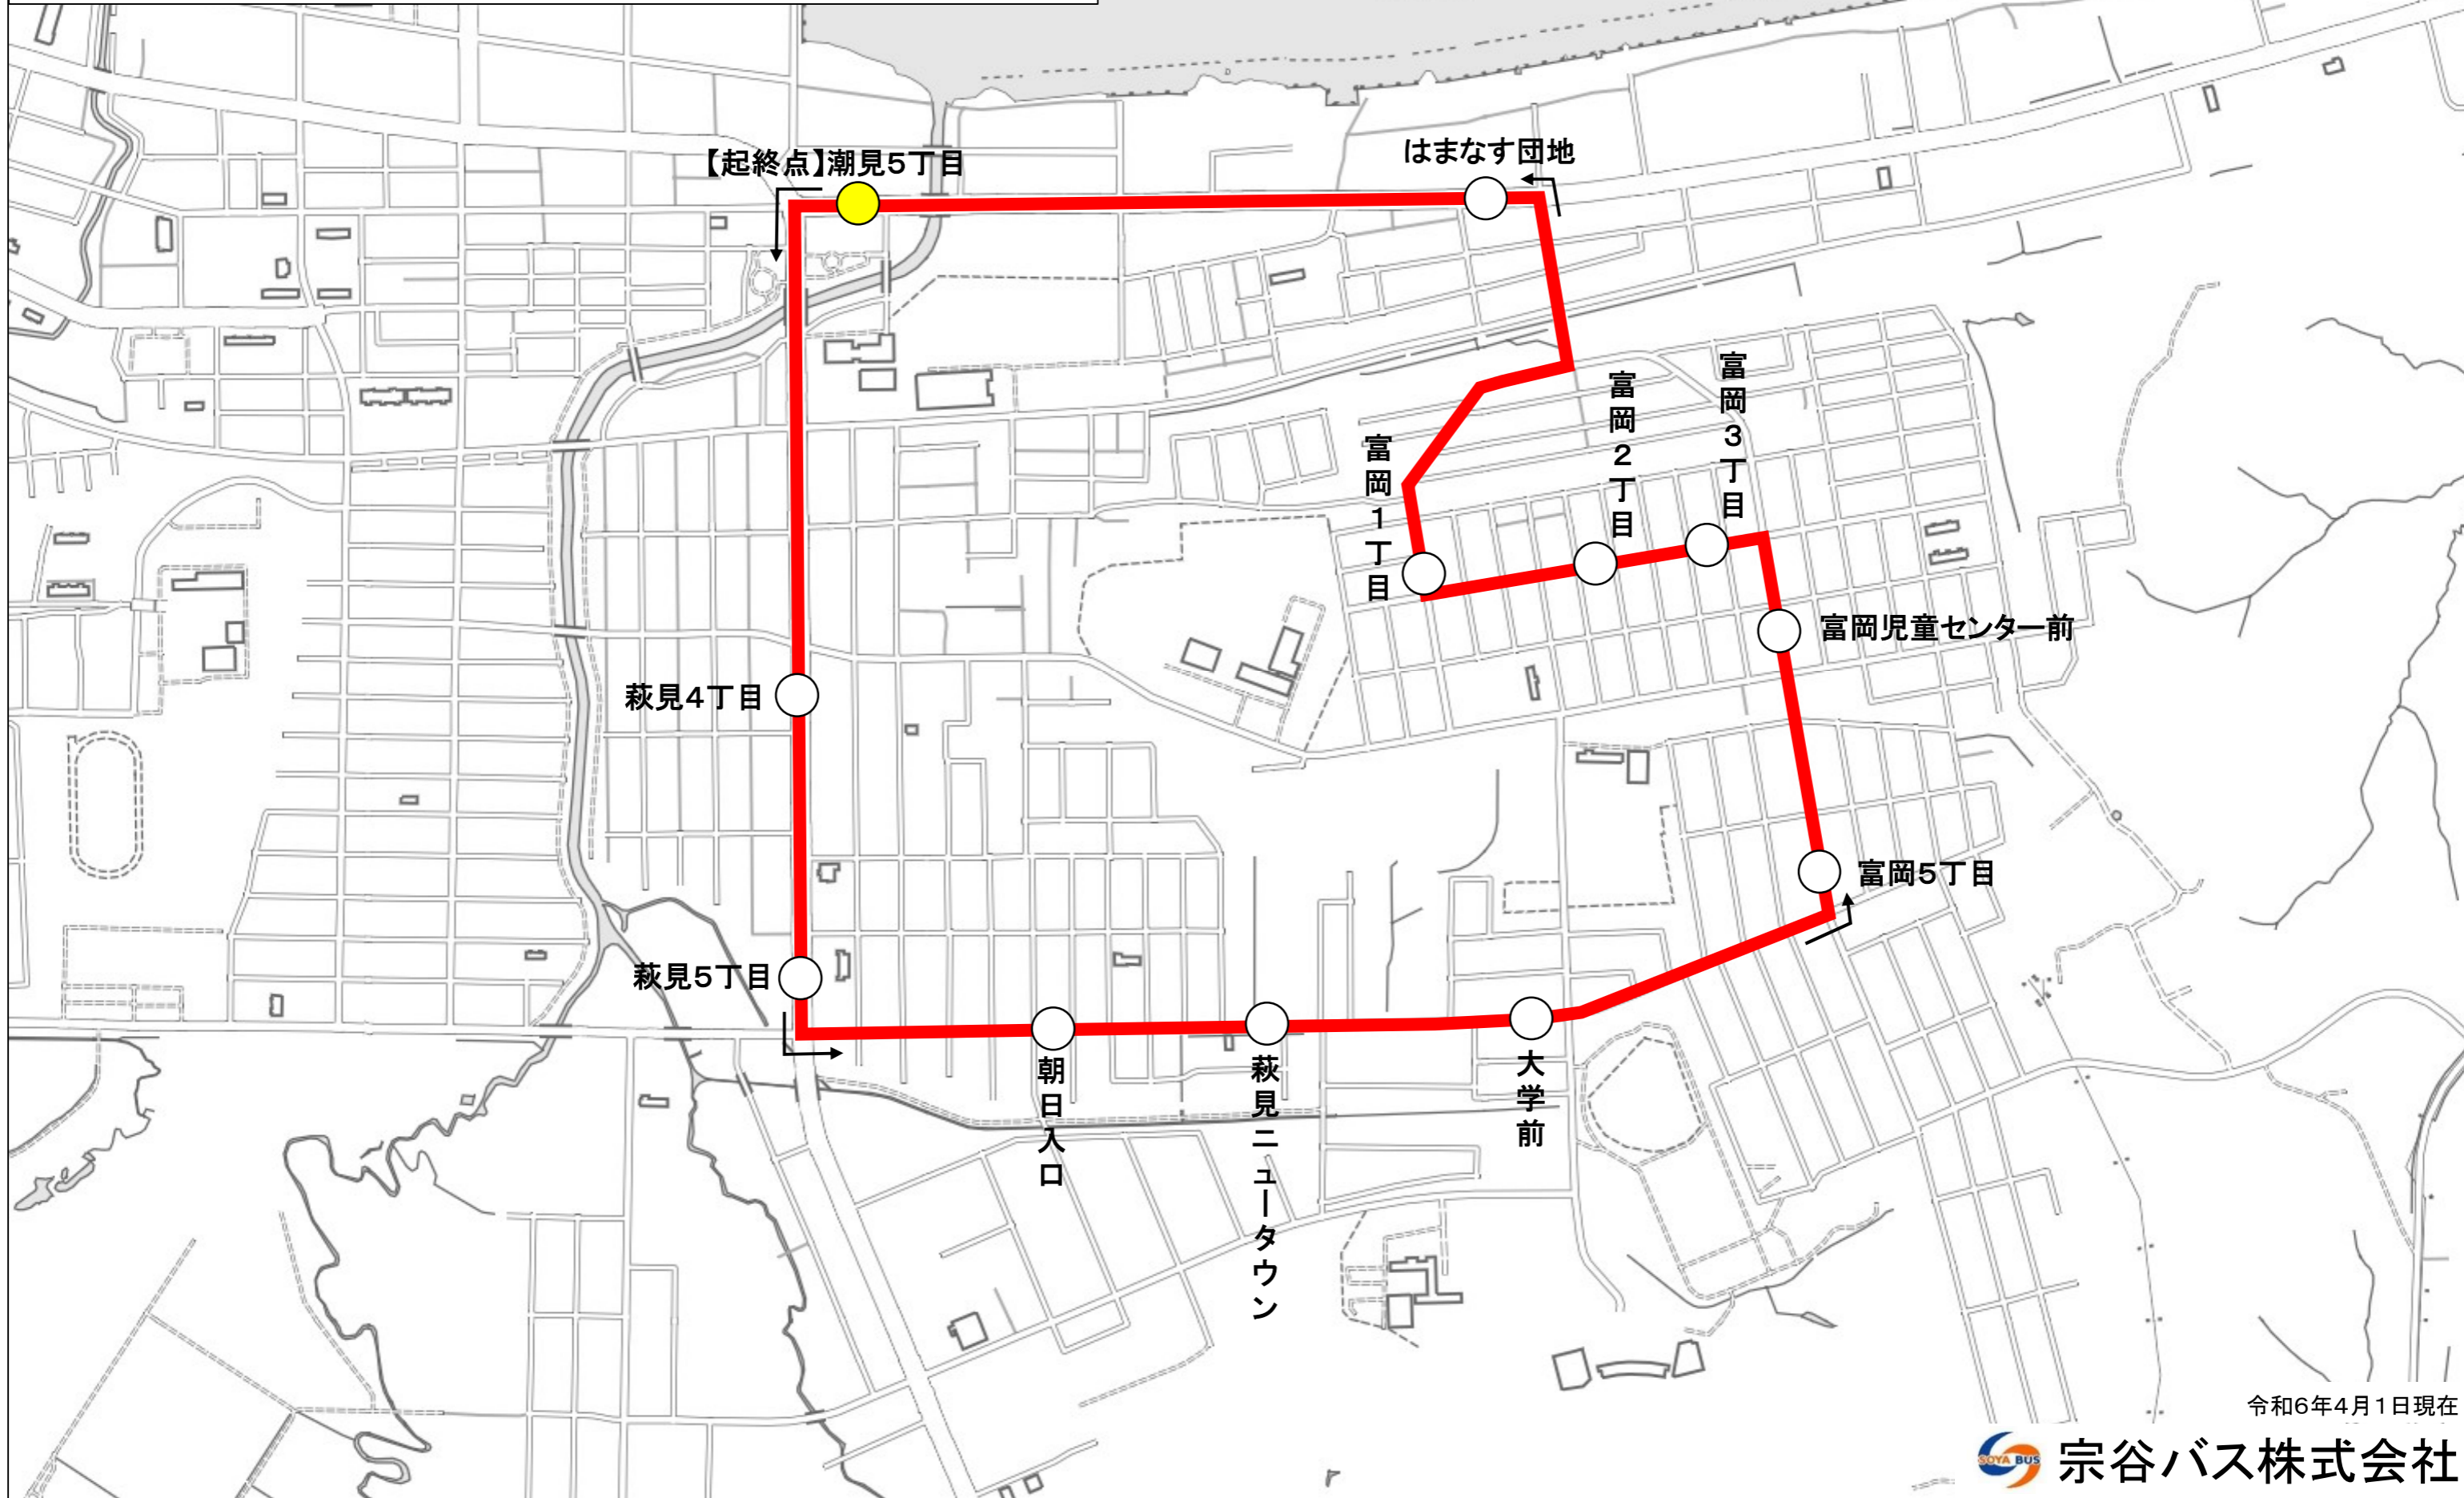

路線図【富岡循環線】(潮見5～富岡5～潮見5間)

路線番号:2 ※稚内市内線(1番)と接続

路線番号:22※稚内市内線(17番)と接続

令和6年4月1日現在