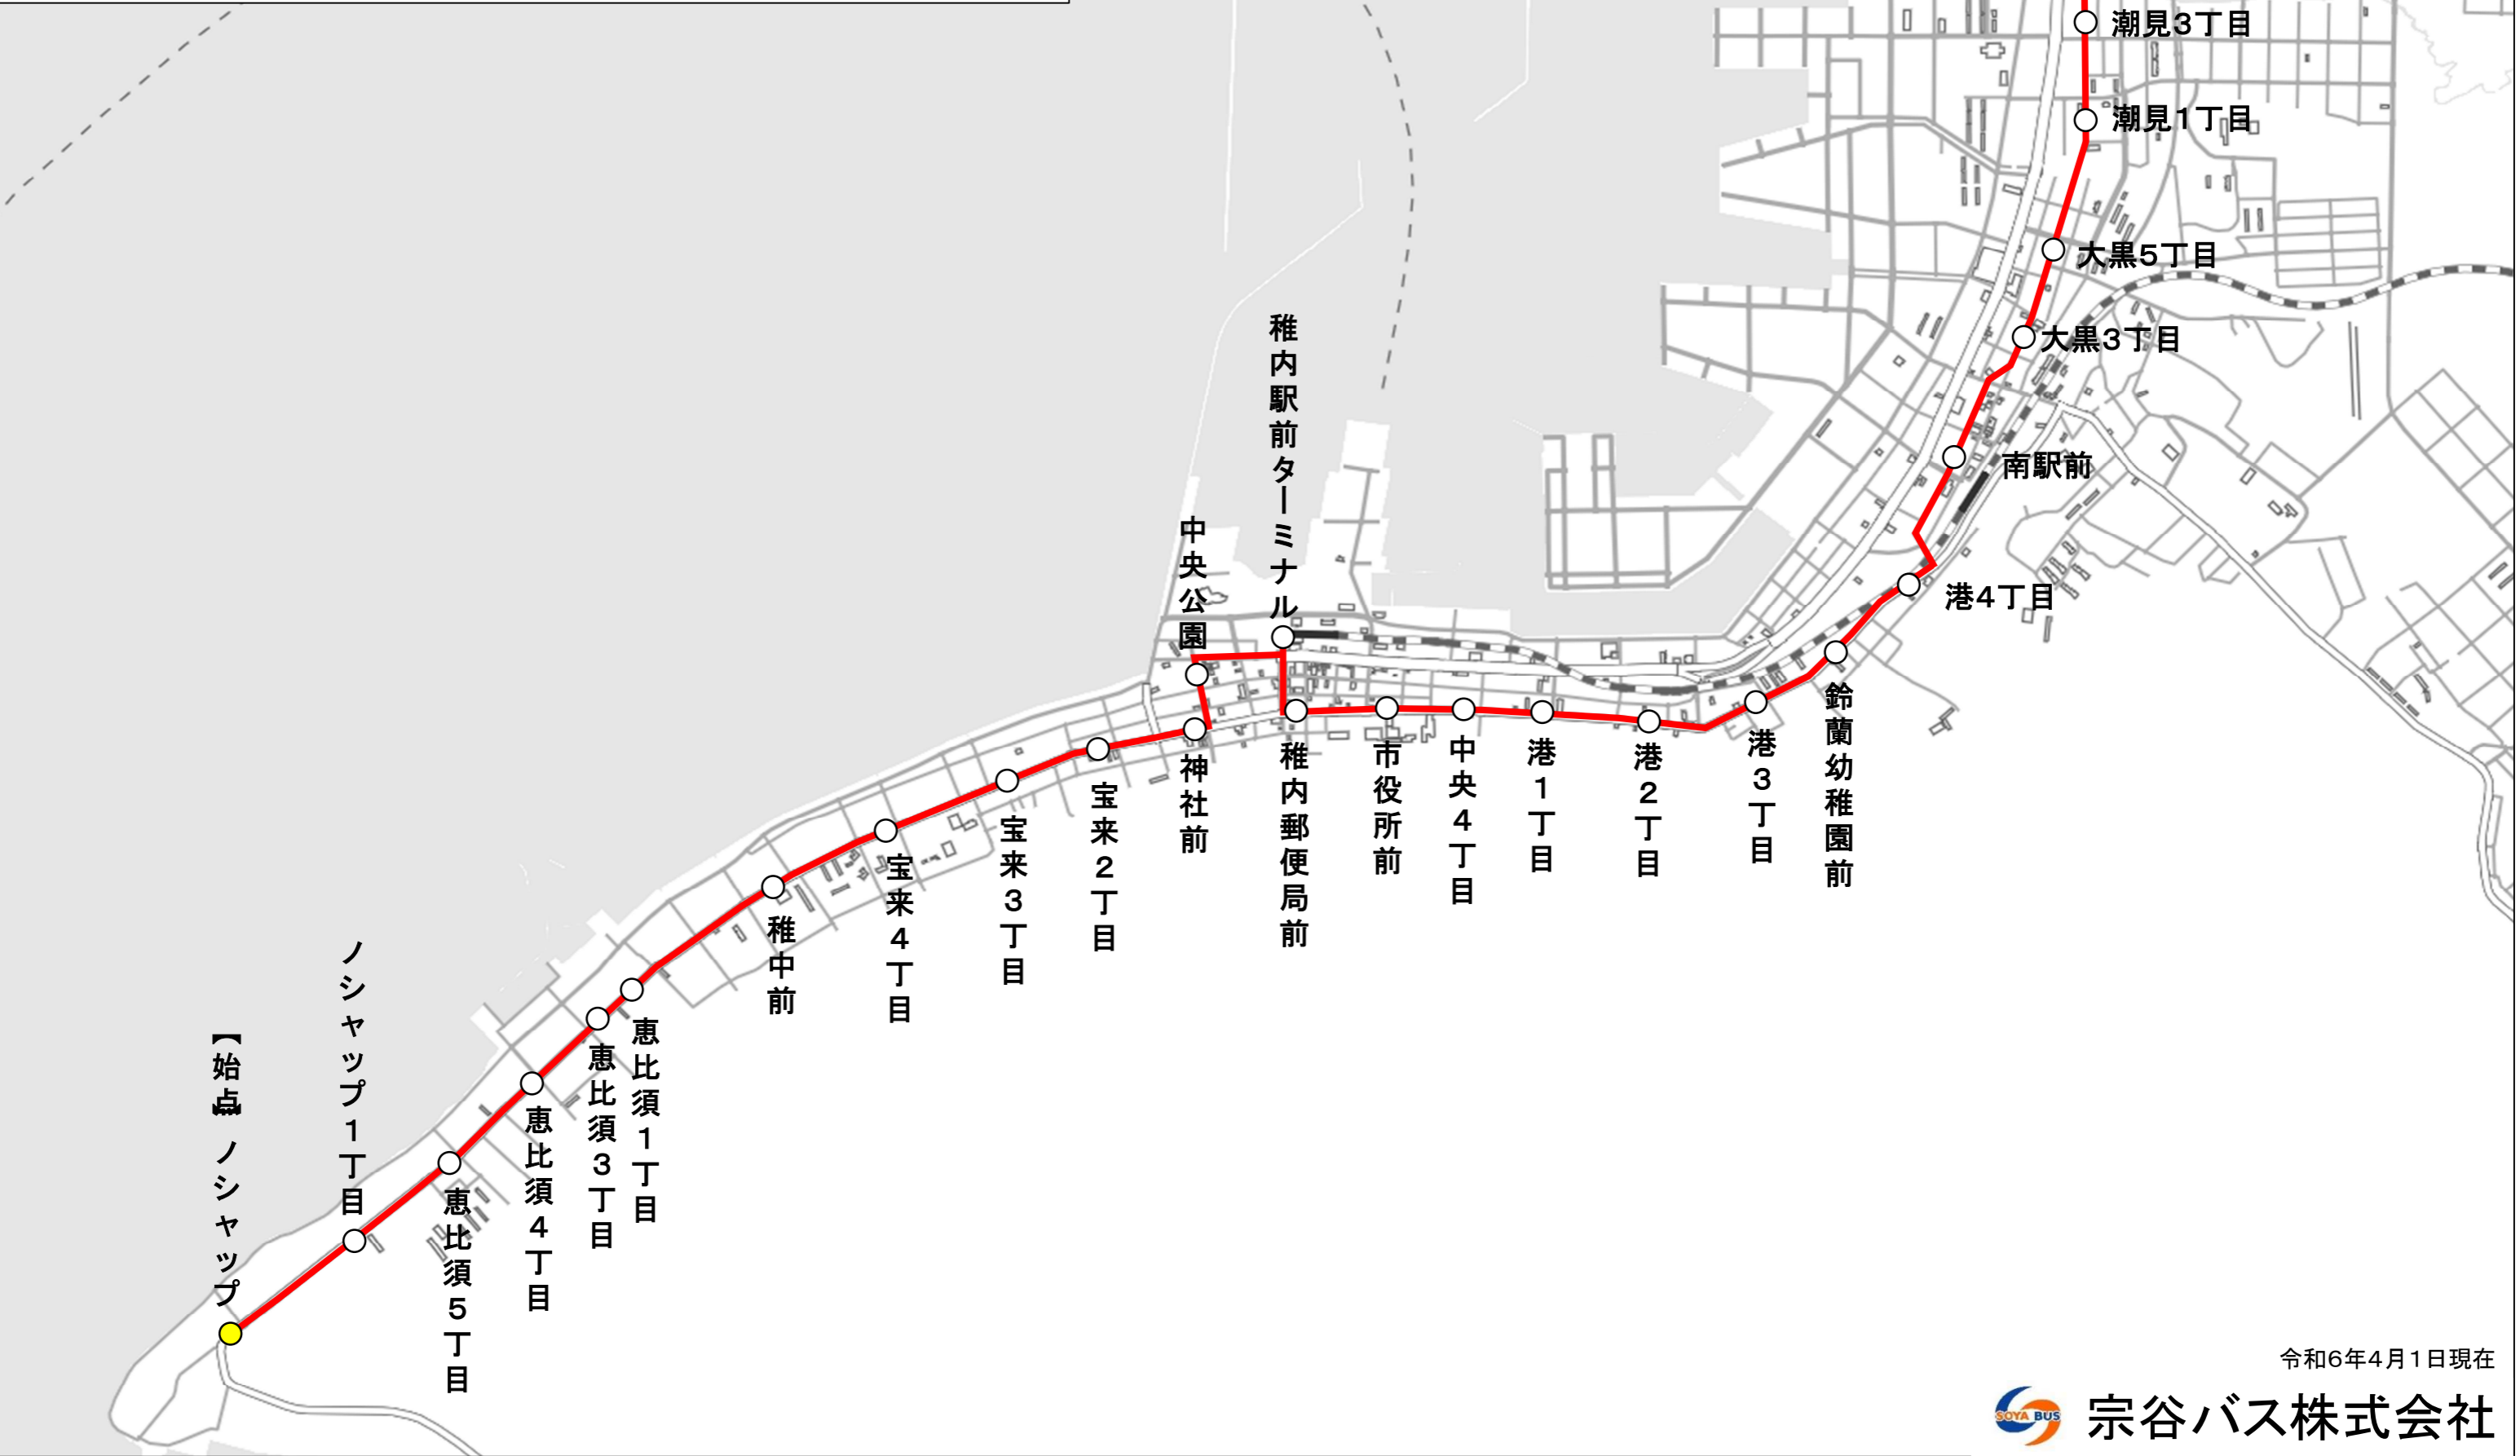

路線図【稚内市内線】(潮見5～稚内駅前ターミナル～ノシャップ間)

路線番号: 1 (往路)

路線番号: 17 (※潮見5～駅前ターミナルまで運行)

路線番号: 22 (※富岡循環線から接続)

令和6年4月1日現在

路線図【稚内市内線】(ノシャップ～稚内駅前ターミナル～潮見5間)

路線番号:1(復路)

路線番号:2(※富岡循環線に接続)

路線番号:17(※駅前ターミナル～潮見5まで運行)

路線番号:22(※17番～富岡循環線に接続)

令和6年4月1日現在