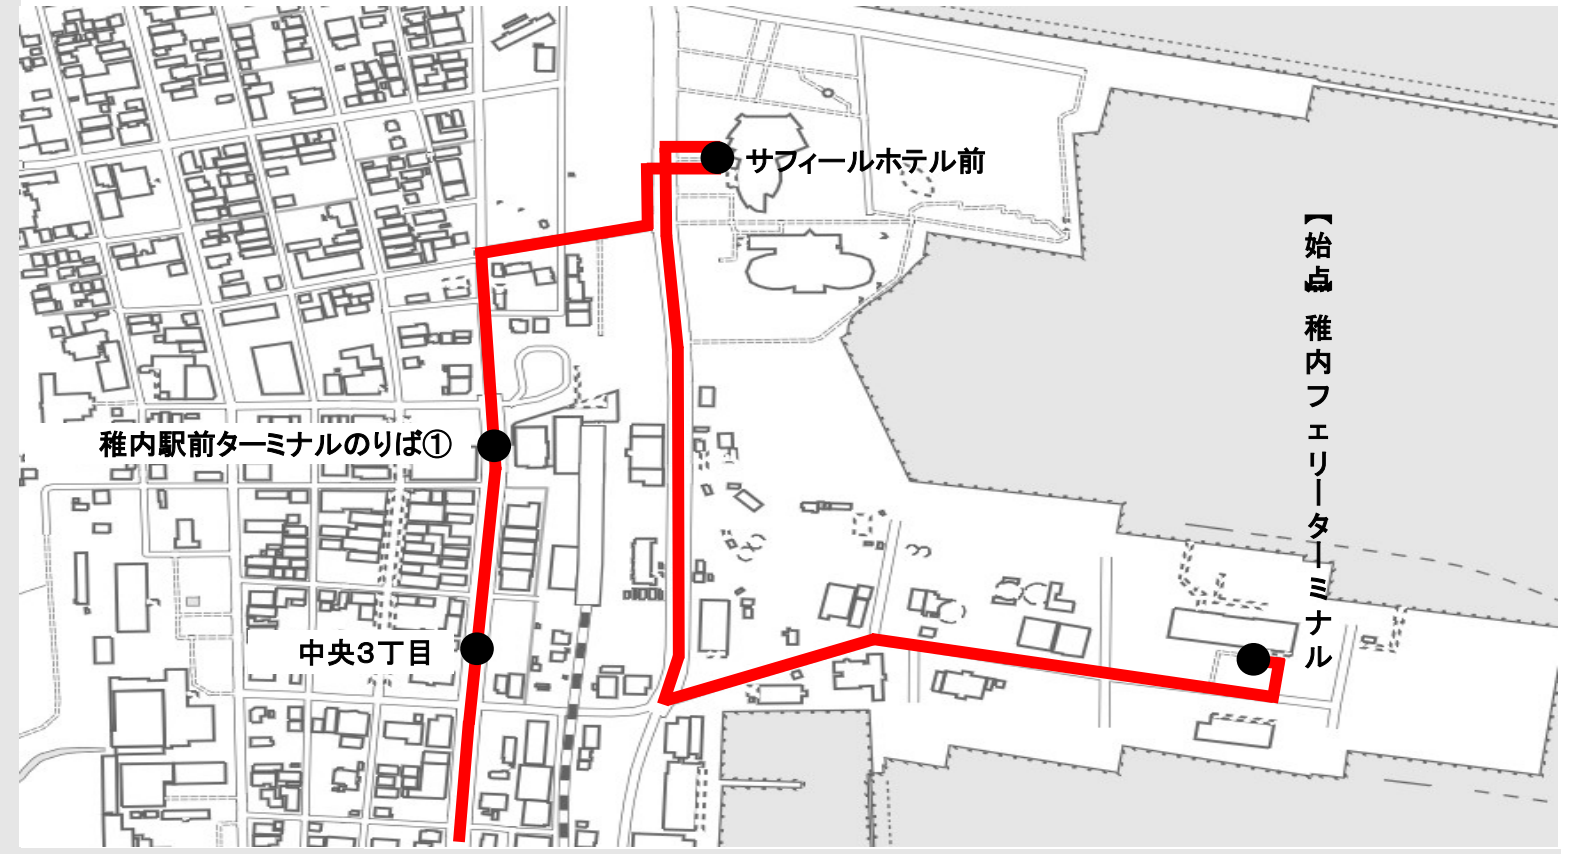

路線図【空港線】 往路（稚内フェリーターミナル発～南駅前～稚内空港行）

路線図【空港線】復路（稚内空港発～南駅前～稚内フェリーターミナル行）