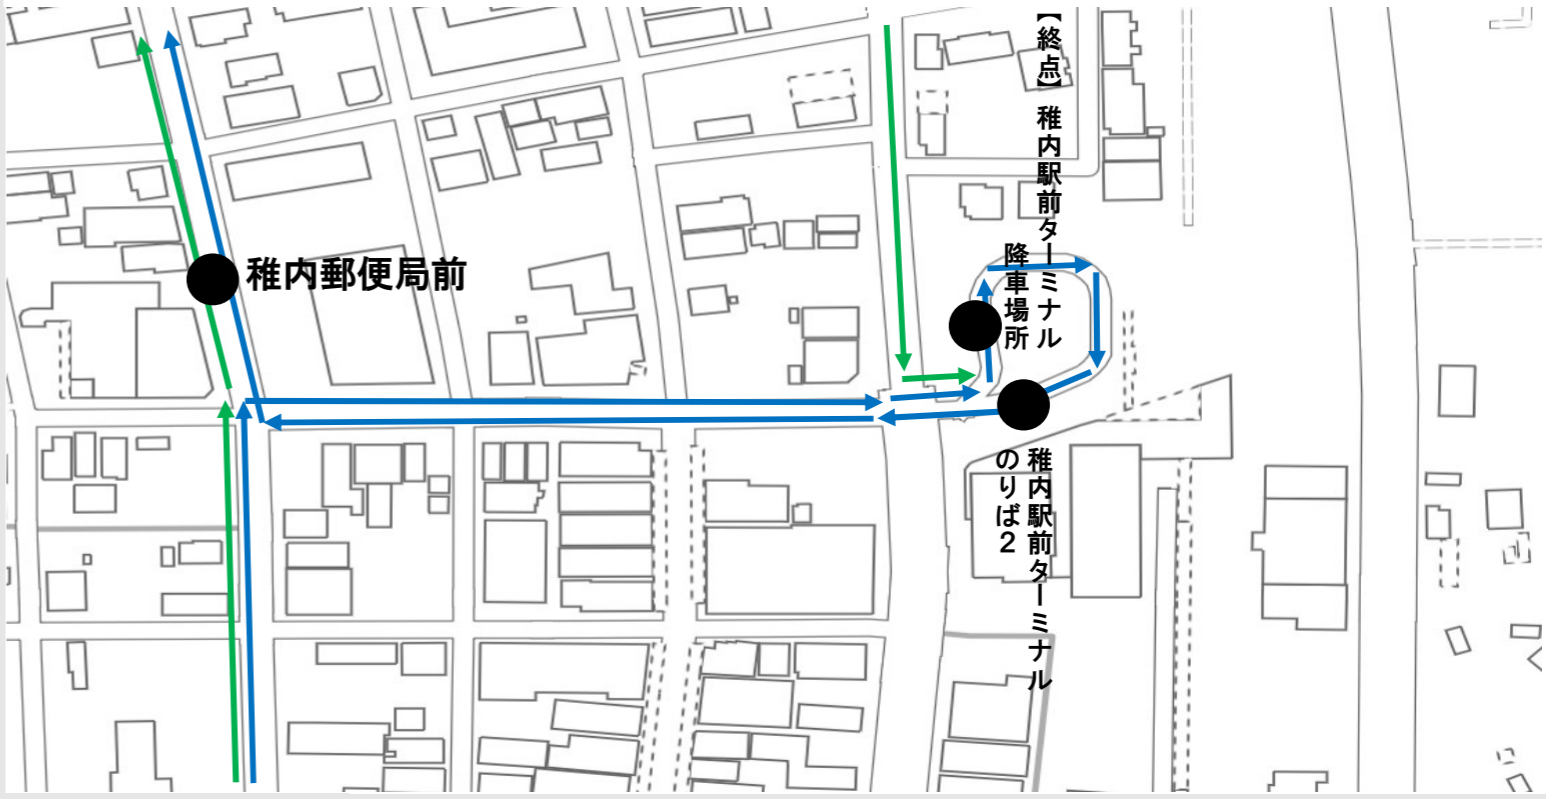

路線図【坂の下線】【富士見線】
 (潮見5丁目発～ノシャップ～富士見5丁目～坂の下～稚内駅前ターミナル行)
 路線番号30、路線番号13

※富士見線(路線番号13)は、潮見5丁目発～ノシャップ経由～富士見5丁目までの運行となります。
 ※富士見1丁目～富士見3丁目、富士見園前～坂の下バス停間はフリー乗降区間となります。

路線図【坂の下線】【富士見線】

(稚内駅前ターミナル～坂の下～富士見5丁目～ノシャップ～潮見5丁目行)

路線番号31、路線番号13

※富士見線(路線番号13)は、富士見5丁目発～ノシャップ経由～潮見5丁目までの運行となります。

※富士見1丁目～富士見3丁目、富士見園前～坂の下バス停間はフリー乗降区間となります。