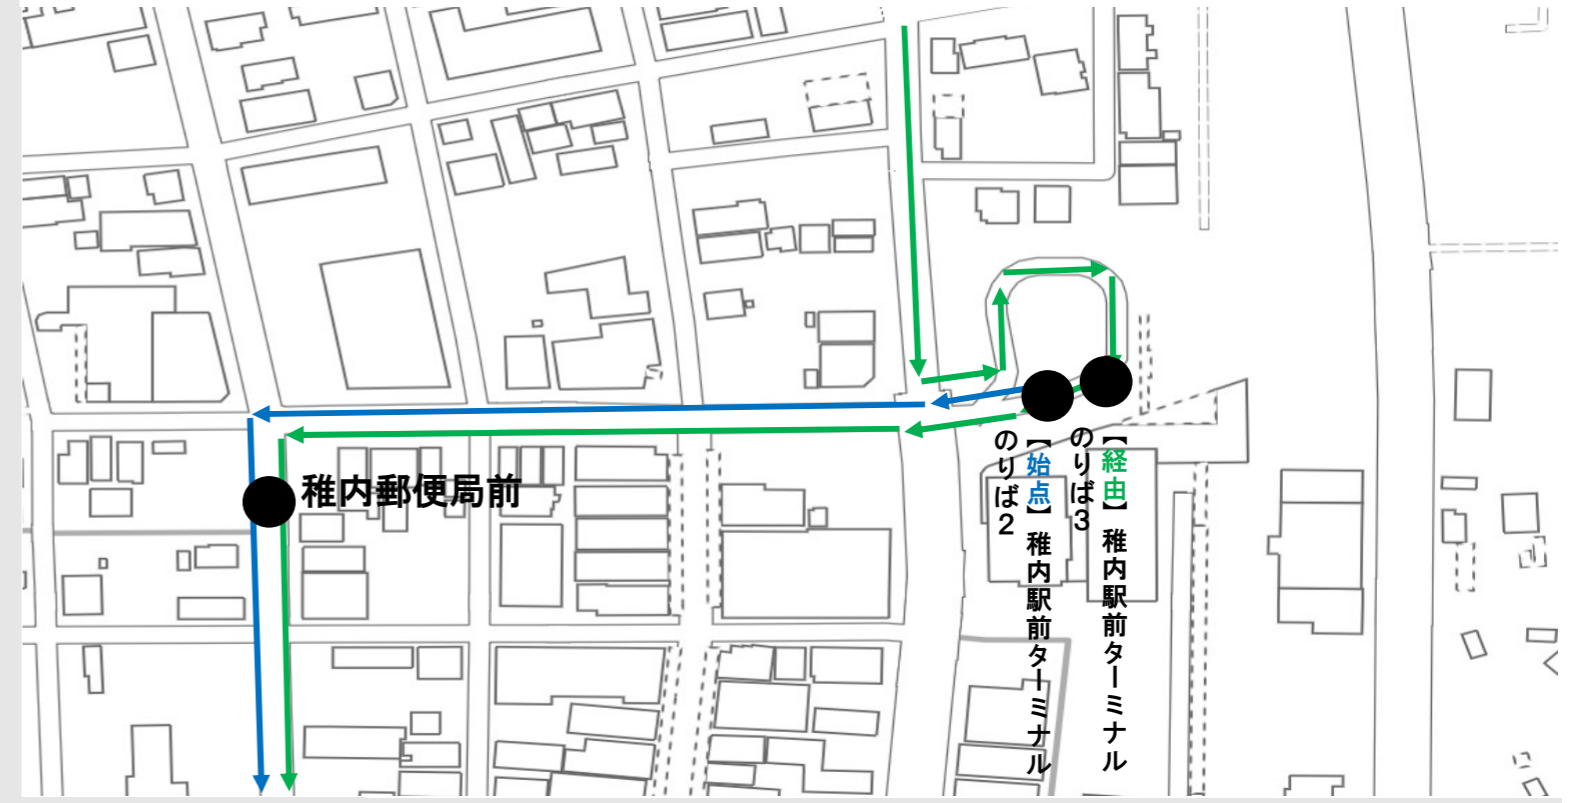

路線図【坂の下線】【富士見線】
 (潮見5丁目発～ノシャップ～富士見5丁目～坂の下～稚内駅前ターミナル行)
 路線番号30、路線番号13

※富士見線(路線番号13)は、潮見5丁目発～ノシャップ経由～富士見5丁目までの運行となります。
 ※富士見1丁目～富士見3丁目、富士見園前～坂の下バス停間はフリー乗降区間となります。

路線図【坂の下線】【富士見線】

(稚内駅前ターミナル～坂の下～富士見5丁目～ノシャップ～潮見5丁目行)

路線番号31、路線番号13

※富士見線(路線番号13)は、富士見5丁目発～ノシャップ経由～潮見5丁目までの運行となります。

※富士見1丁目～富士見3丁目、富士見園前～坂の下バス停間はフリー乗降区間となります。