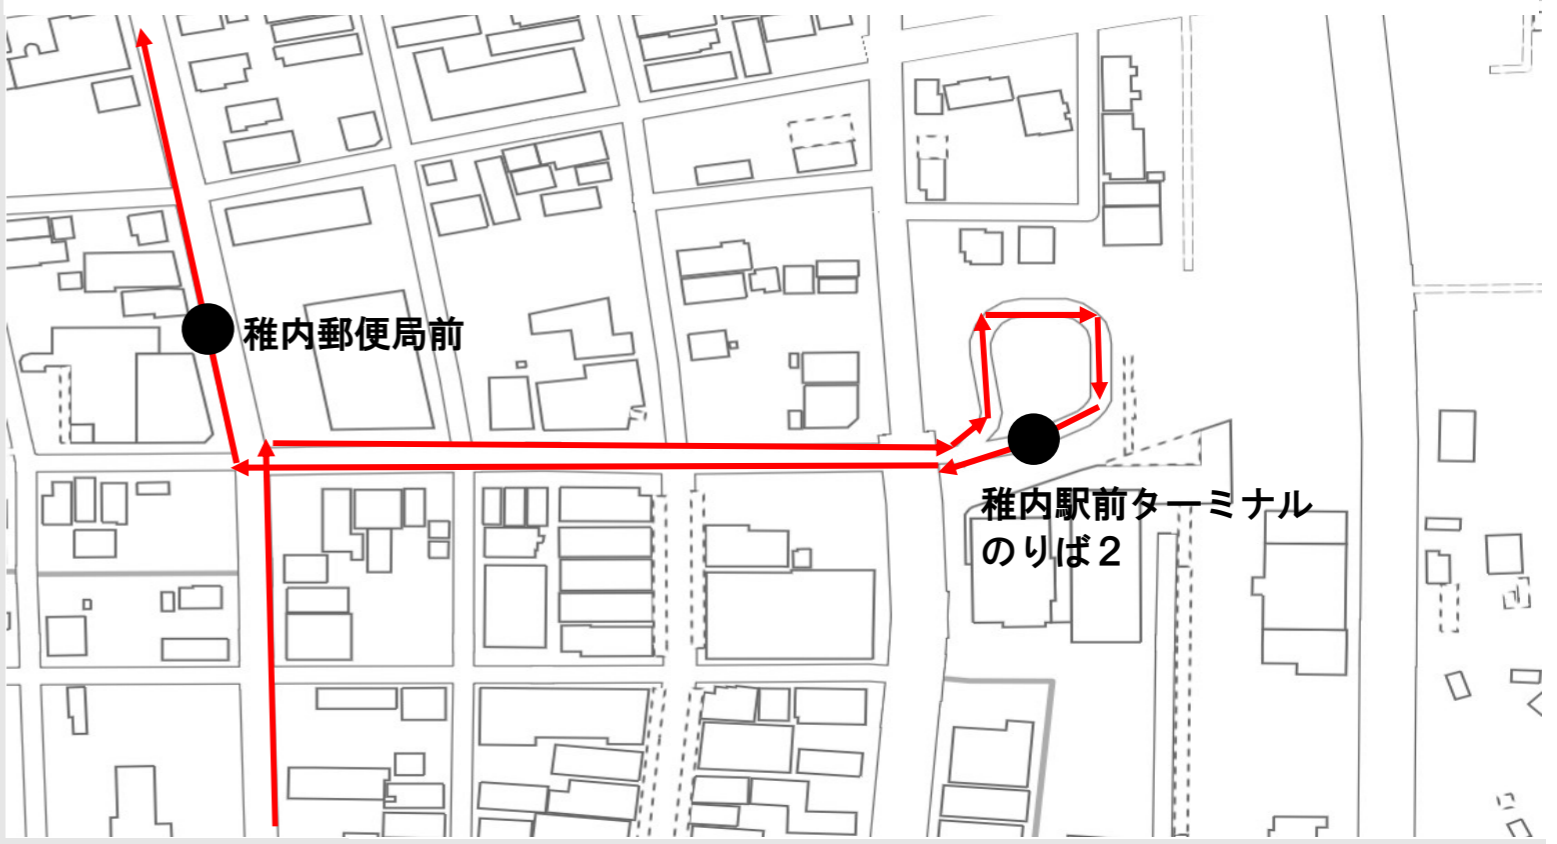

路線図【稚内市内線】 往路(潮見5丁目発～稚内駅前ターミナル～ノシャップ行)
 路線番号1、路線番号17、路線番号22

稚内市内線(路線番号17番、22番)は潮見5丁目発～稚内駅前ターミナルまでの運行となります。
 稚内市内線(路線番号22番)は富岡循環線から接続します。別紙の富岡循環線路線図よりご確認ください。

路線図【稚内市内線】 復路(ノシャップ発～稚内駅前ターミナル～潮見5丁目行)
 路線番号1、路線番号2、路線番号17、路線番号22

稚内市内線(路線番号17番、22番)は稚内駅前ターミナル発～潮見5丁目までの運行となります。
 稚内市内線(路線番号2番、22番)は富岡循環線に接続します。別紙の富岡循環線路線図よりご確認ください。