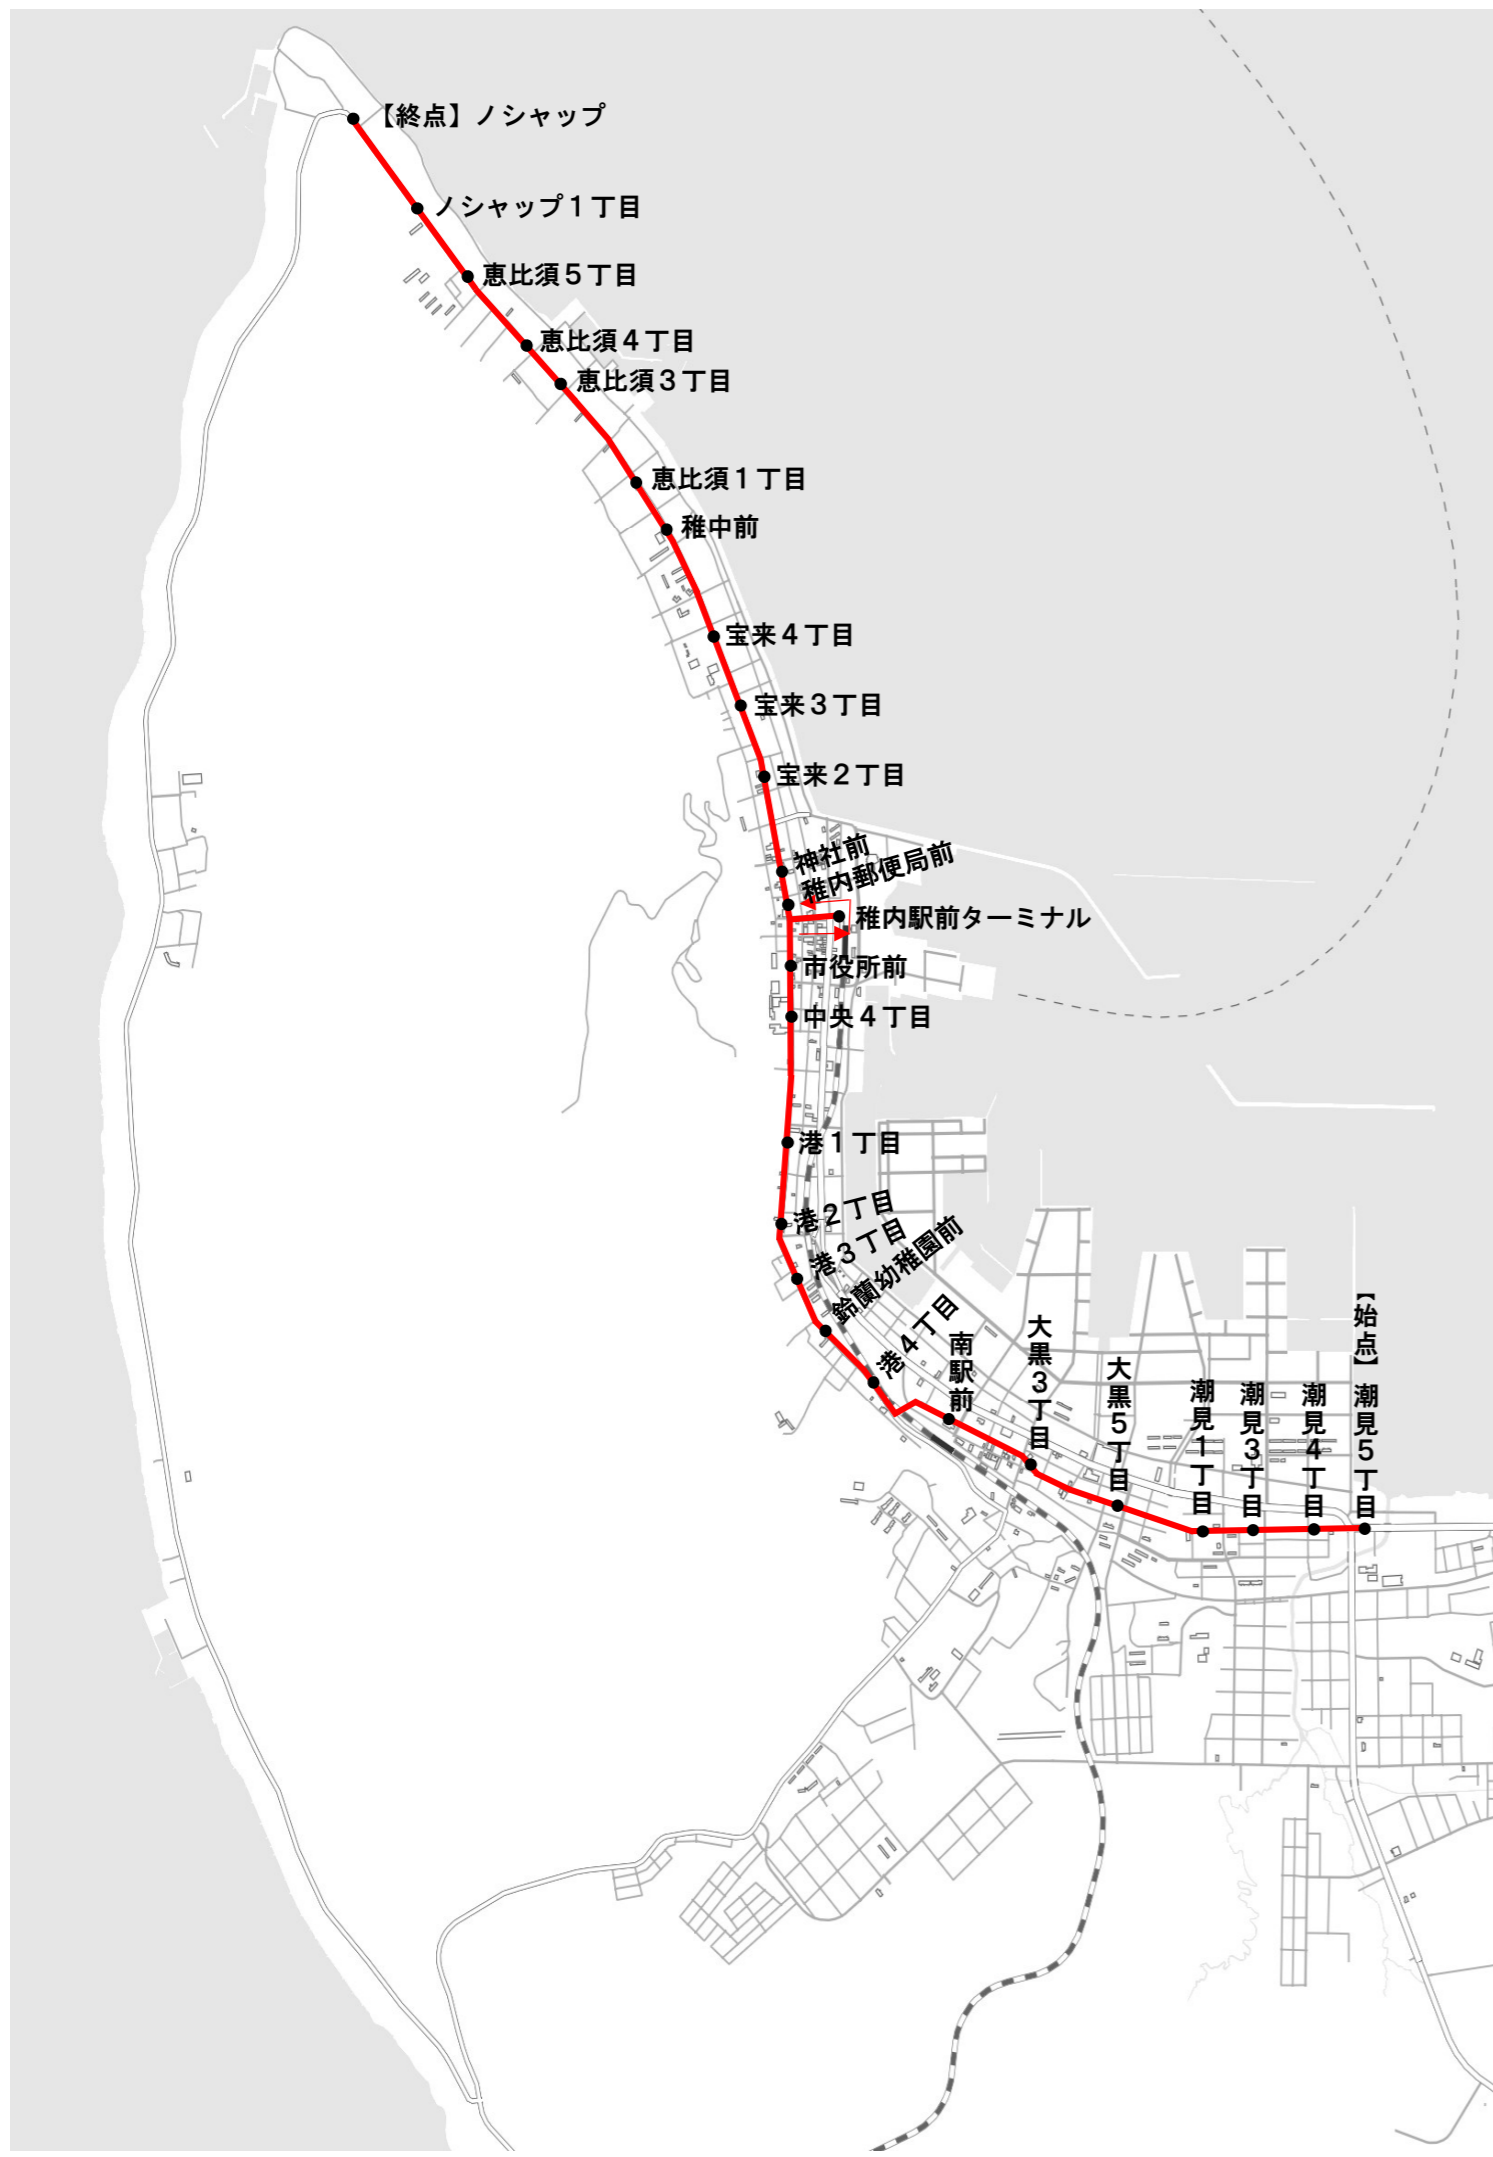

路線図【稚内市内線】 往路(潮見5丁目発～稚内駅前ターミナル～ノシャップ行)
 路線番号1、路線番号17、路線番号22

稚内市内線(路線番号17番、22番)は潮見5丁目発～稚内駅前ターミナルまでの運行となります。
 稚内市内線(路線番号22番)は富岡循環線から接続します。別紙の富岡循環線路線図よりご確認ください。

路線図【稚内市内線】 復路(ノシャップ発～稚内駅前ターミナル～潮見5丁目行)
 路線番号1、路線番号2、路線番号17、路線番号22

稚内市内線(路線番号17番、22番)は稚内駅前ターミナル発～潮見5丁目までの運行となります。
 稚内市内線(路線番号2番、22番)は富岡循環線に接続します。別紙の富岡循環線路線図よりご確認ください。