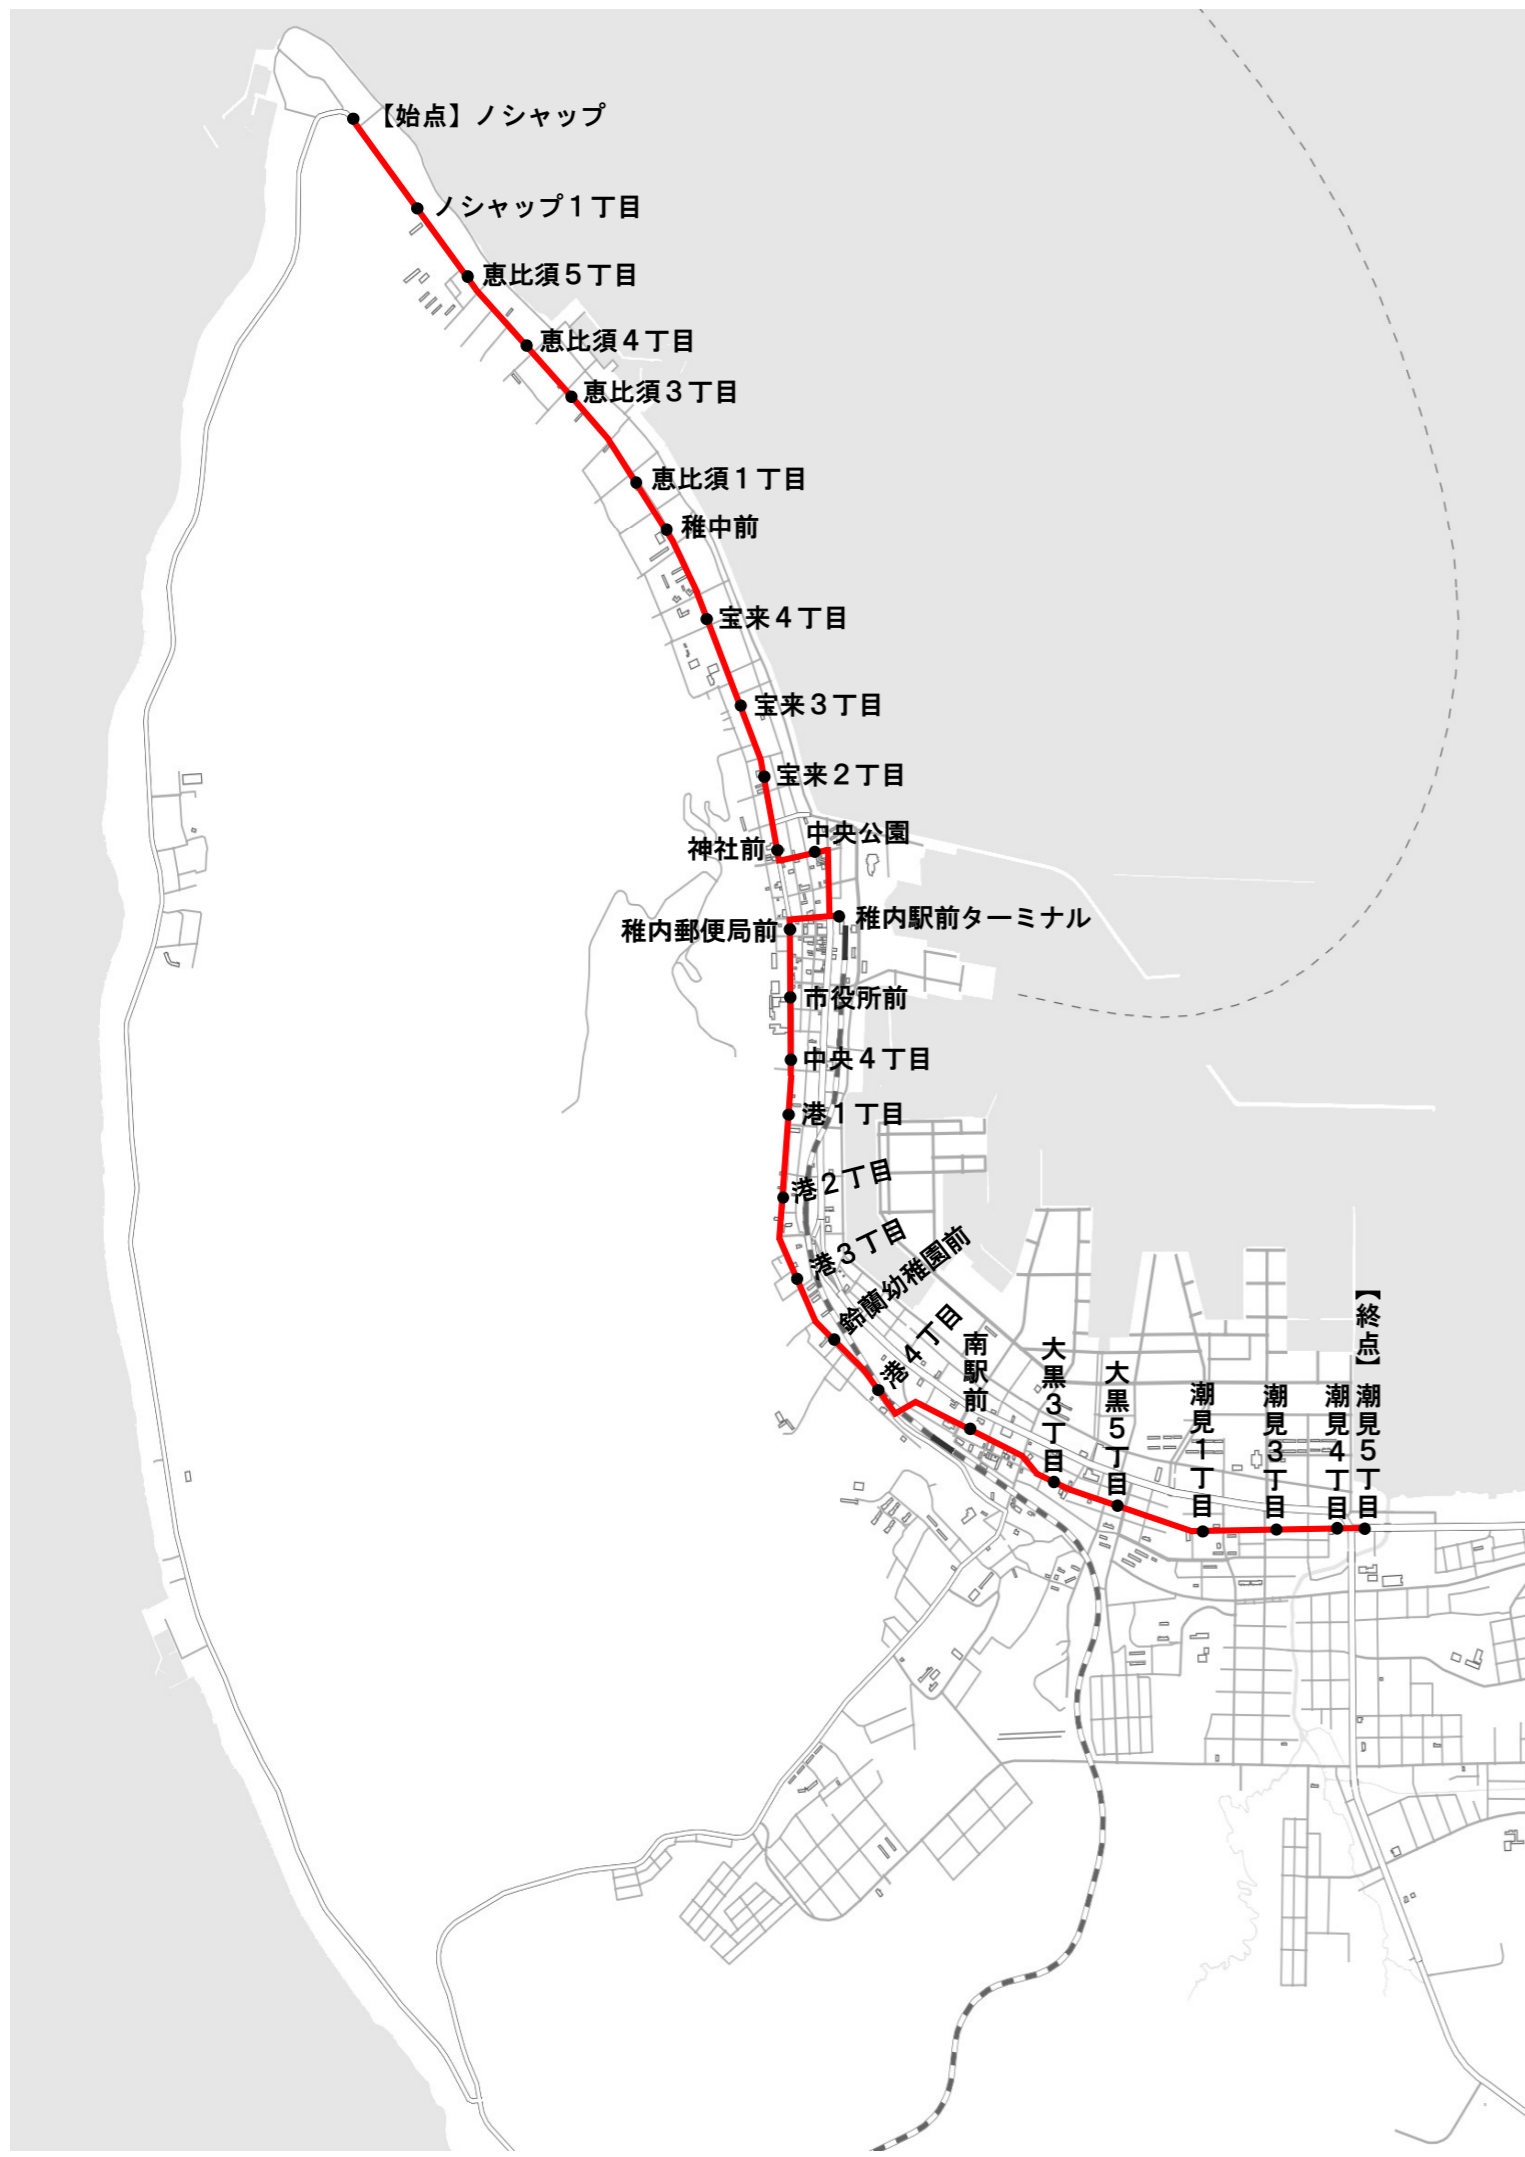

路線図【稚内市内線】 往路(潮見5丁目発～稚内駅前ターミナル～ノシャップ行)
 路線番号1、路線番号17、路線番号22

稚内市内線(路線番号17番、22番)は潮見5丁目発～稚内駅前ターミナルまでの運行となります。
 稚内市内線(路線番号22番)は富岡循環線から接続します。別紙の富岡循環線路線図よりご確認ください。

路線図【稚内市内線】 復路(ノシャップ発～稚内駅前ターミナル～潮見5丁目行)
 路線番号1、路線番号2、路線番号17、路線番号22

稚内市内線(路線番号17番、22番)は稚内駅前ターミナル発～潮見5丁目までの運行となります。
 稚内市内線(路線番号2番、22番)は富岡循環線に接続します。別紙の富岡循環線路線図よりご確認ください。