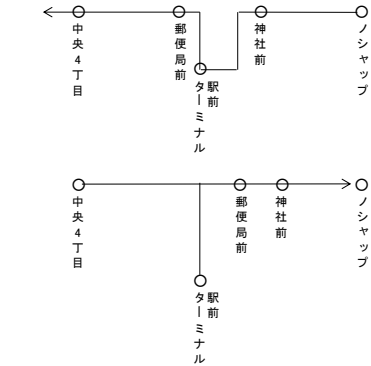

普通旅客運賃表 声間線(1)ー2 ノシャップ(声間経由)ノシャップ間

1. 基準賃率及び平均賃率

基準賃率	48円.60銭
平均賃率	33円.60銭

整理番号	20
------	----

- 2. 割増区間 なし
- 3. 指定停留所 なし

4. 実施運賃

キロ程

ノシャップ	220																									220
	3.8																									3.8
ノシャップ 神社前	220																									220
	4.0																									4.2
ノシャップ 駅前ターミナル	220																									220
	4.2																									220
ノシャップ 港1丁目	220																									220
	4.4																									220
ノシャップ 港4丁目	220																									220
	4.6																									220
ノシャップ 大黒5丁目	220																									220
	4.8																									220
ノシャップ 潮見5丁目	220																									220
	5.0																									220
ノシャップ 潮見1丁目	220																									220
	5.2																									220
ノシャップ はまなす団地	220																									220
	5.4																									220
ノシャップ 声間土本現業所	220																									220
	5.6																									220
ノシャップ 声間局前	220																									220
	5.8																									220
ノシャップ 養護学校前	220																									220
	6.0																									220
ノシャップ ふれあい公園	220																									220
	6.2																									220
ノシャップ 明治乳業前	220																									220
	6.4																									220
ノシャップ 声間5丁目	220																									220
	6.6																									220
ノシャップ 緑ヶ丘学園前	220																									220
	6.8																									220
ノシャップ 大沼公園入口	220																									220
	7.0																									220
ノシャップ 声間橋	220																									220
	7.2																									220
ノシャップ 声間局前	220																									220
	7.4																									220
ノシャップ 声間土本現業所	220																									220
	7.6																									220
ノシャップ はまなす1丁目	220																									220
	7.8																									220
ノシャップ 潮見5丁目	220																									220
	8.0																									220
ノシャップ 潮見1丁目	220																									220
	8.2																									220
ノシャップ 大黒5丁目	220																									220
	8.4																									220
ノシャップ 港4丁目	220																									220
	8.6																									220
ノシャップ 港1丁目	220																									220
	8.8																									220
ノシャップ 駅前ターミナル	220																									220
	9.0																									220
ノシャップ 神社前	220																									220
	9.2																									220
ノシャップ 稚内郵便局前	220																									220
	9.4																									220
ノシャップ 中央4丁目	220																									220
	9.6																									220