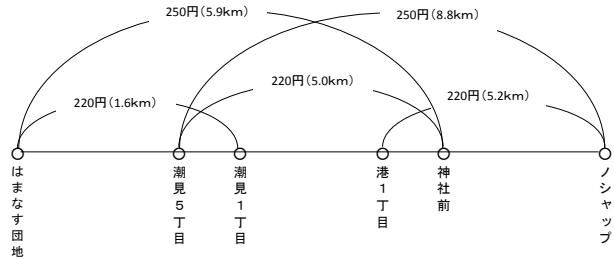

普通旅客運賃表 声間線(1)ー2 ノシャップ(声間経由)ノシャップ間

1. 基準賃率及び平均賃率

基準賃率	48円.60銭
平均賃率	33円.60銭

整理番号	20
------	----

- 2. 割増区間 なし
- 3. 指定停留所 なし

4. 実施運賃

キロ程

ノシャップ	220																									220
	3.8																									3.8
ノシャップ 神社前	220																									220
	4.0																									4.2
ノシャップ 駅前ターミナル	220																									220
	4.2																									220
ノシャップ 港1丁目	220																									220
	4.4																									220
ノシャップ 港4丁目	220																									220
	4.6																									220
ノシャップ 大黒5丁目	220																									220
	4.8																									220
ノシャップ 潮見5丁目	220																									220
	5.0																									220
ノシャップ 潮見1丁目	220																									220
	5.2																									220
ノシャップ はまなす団地	220																									220
	5.4																									220
ノシャップ 声間土本現業所	220																									220
	5.6																									220
ノシャップ 声間局前	220																									220
	5.8																									220
ノシャップ 養護学校前	220																									220
	6.0																									220
ノシャップ ふれあい公園	220																									220
	6.2																									220
ノシャップ 明治乳業前	220																									220
	6.4																									220
ノシャップ 声間5丁目	220																									220
	6.6																									220
ノシャップ 緑ヶ丘学園前	220																									220
	6.8																									220
ノシャップ 大沼公園入口	220																									220
	7.0																									220
ノシャップ 声間橋	220																									220
	7.2																									220
ノシャップ 声間局前	220																									220
	7.4																									220
ノシャップ 声間土本現業所	220																									220
	7.6																									220
ノシャップ はまなす1丁目	220																									220
	7.8																									220
ノシャップ 潮見5丁目	220																									220
	8.0																									220
ノシャップ 潮見1丁目	220																									220
	8.2																									220
ノシャップ 大黒5丁目	220																									220
	8.4																									220
ノシャップ 港4丁目	220																									220
	8.6																									220
ノシャップ 港1丁目	220																									220
	8.8																									220
ノシャップ 駅前ターミナル	220																									220
	9.0																									220
ノシャップ 神社前	220																									220
	9.2																									220
ノシャップ 稚内郵便局前	220																									220
	9.4																									220
ノシャップ 中央4丁目	220																									220
	9.6																									220