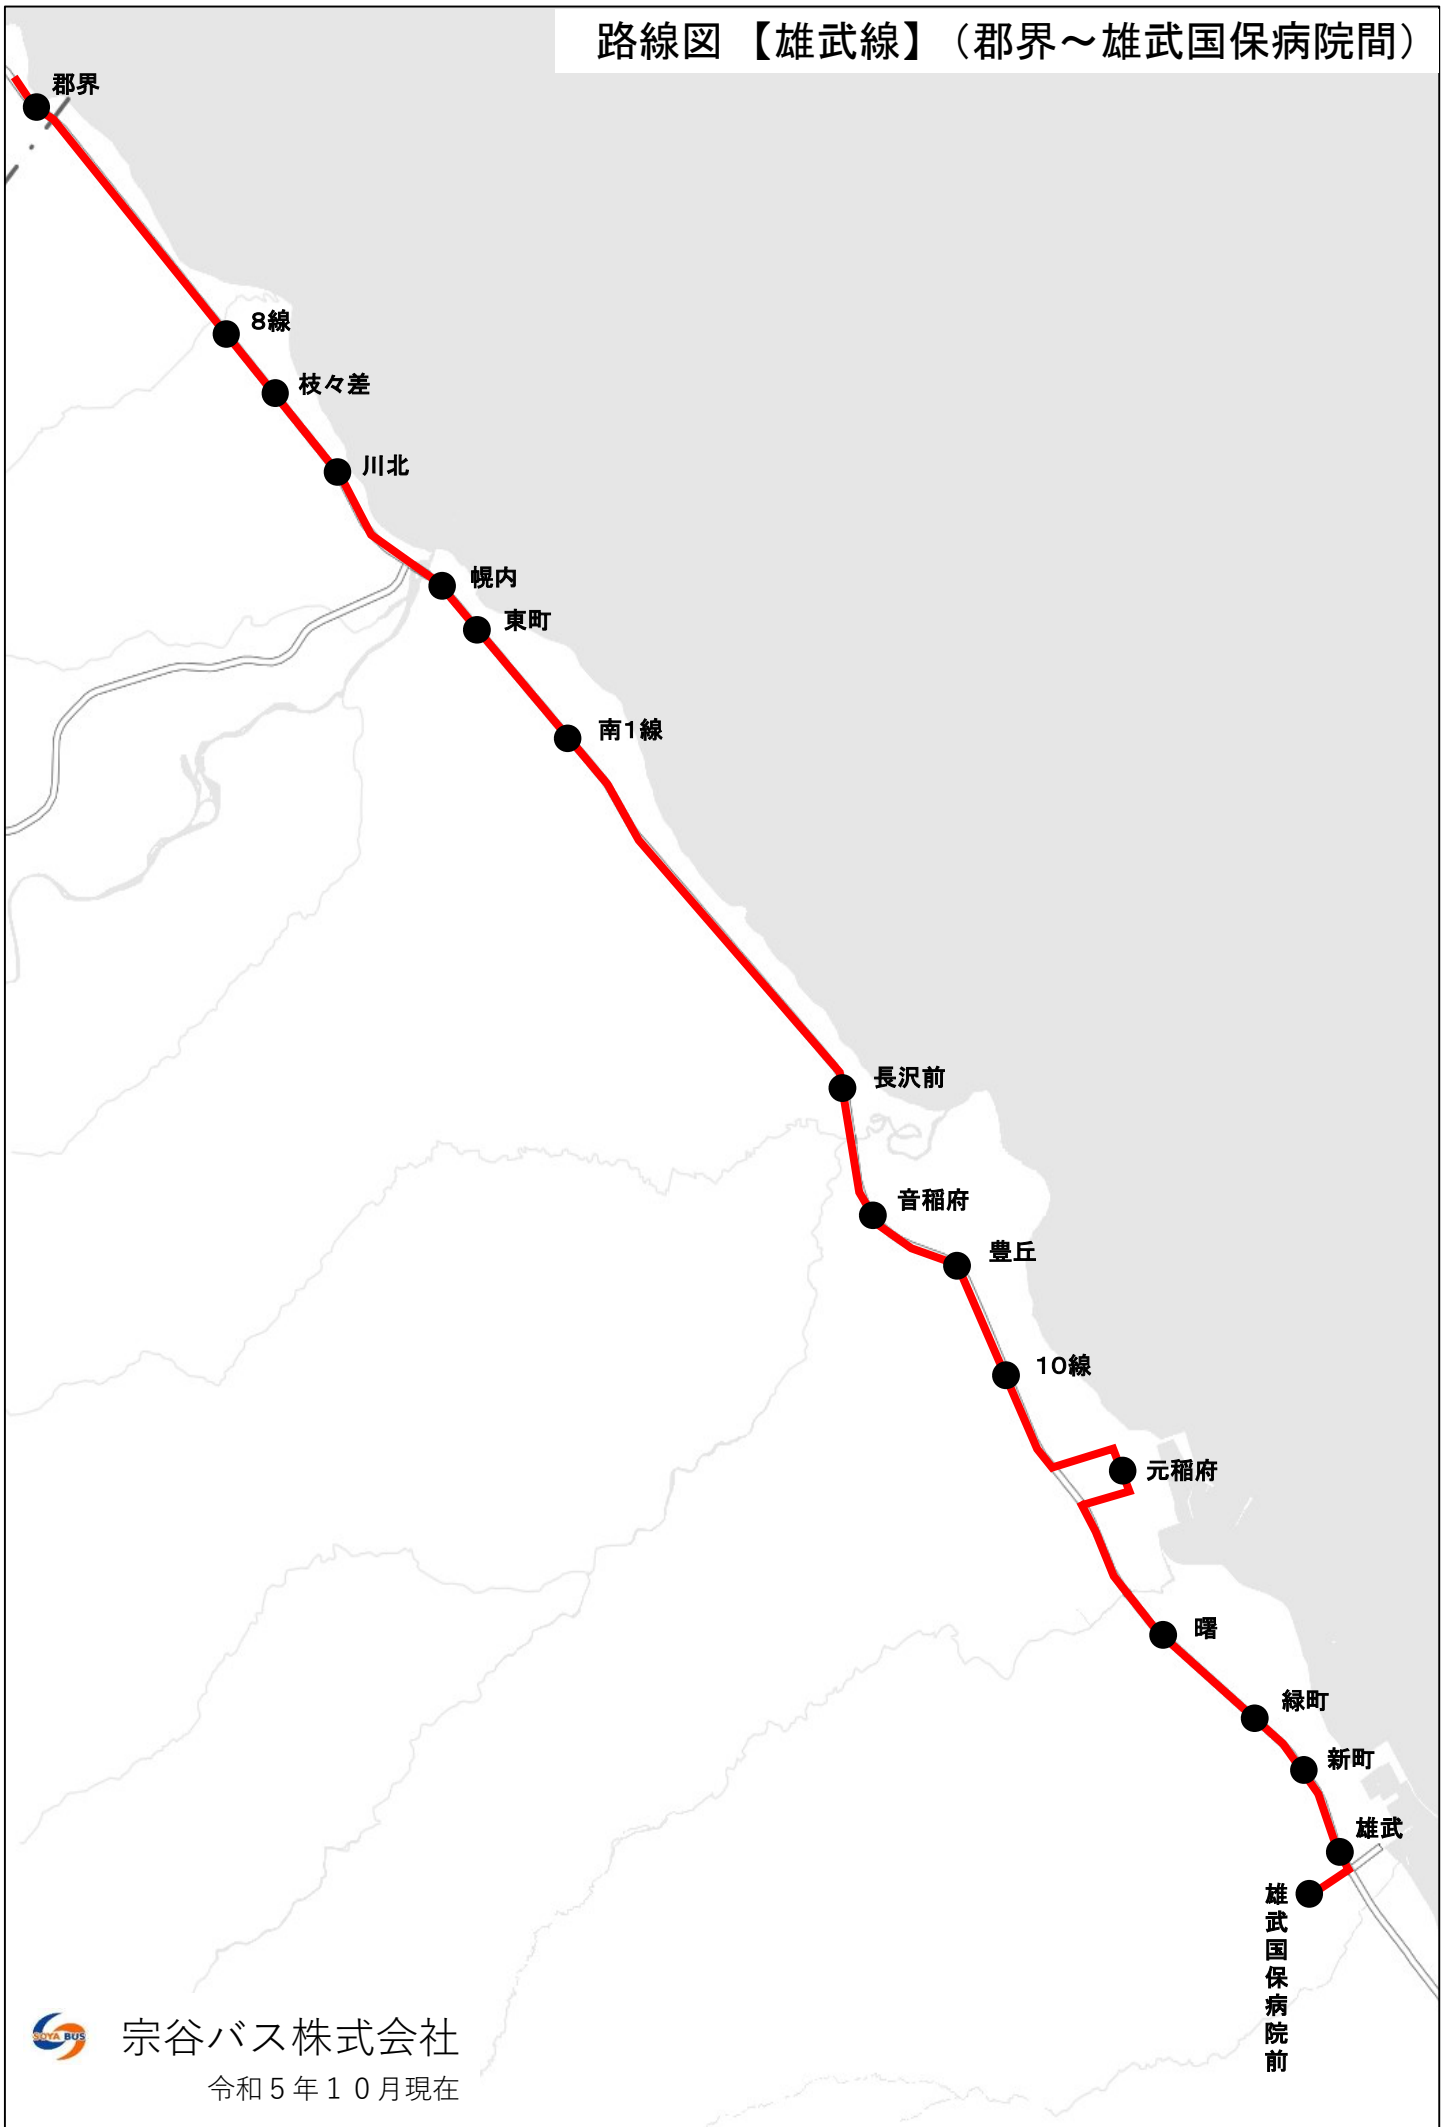

路線図【雄武線】（枝幸国保病院～郡界間）

宗谷バス株式会社

令和5年10月現在

路線図【雄武線】（郡界～雄武国保病院間）

宗谷バス株式会社

令和5年10月現在