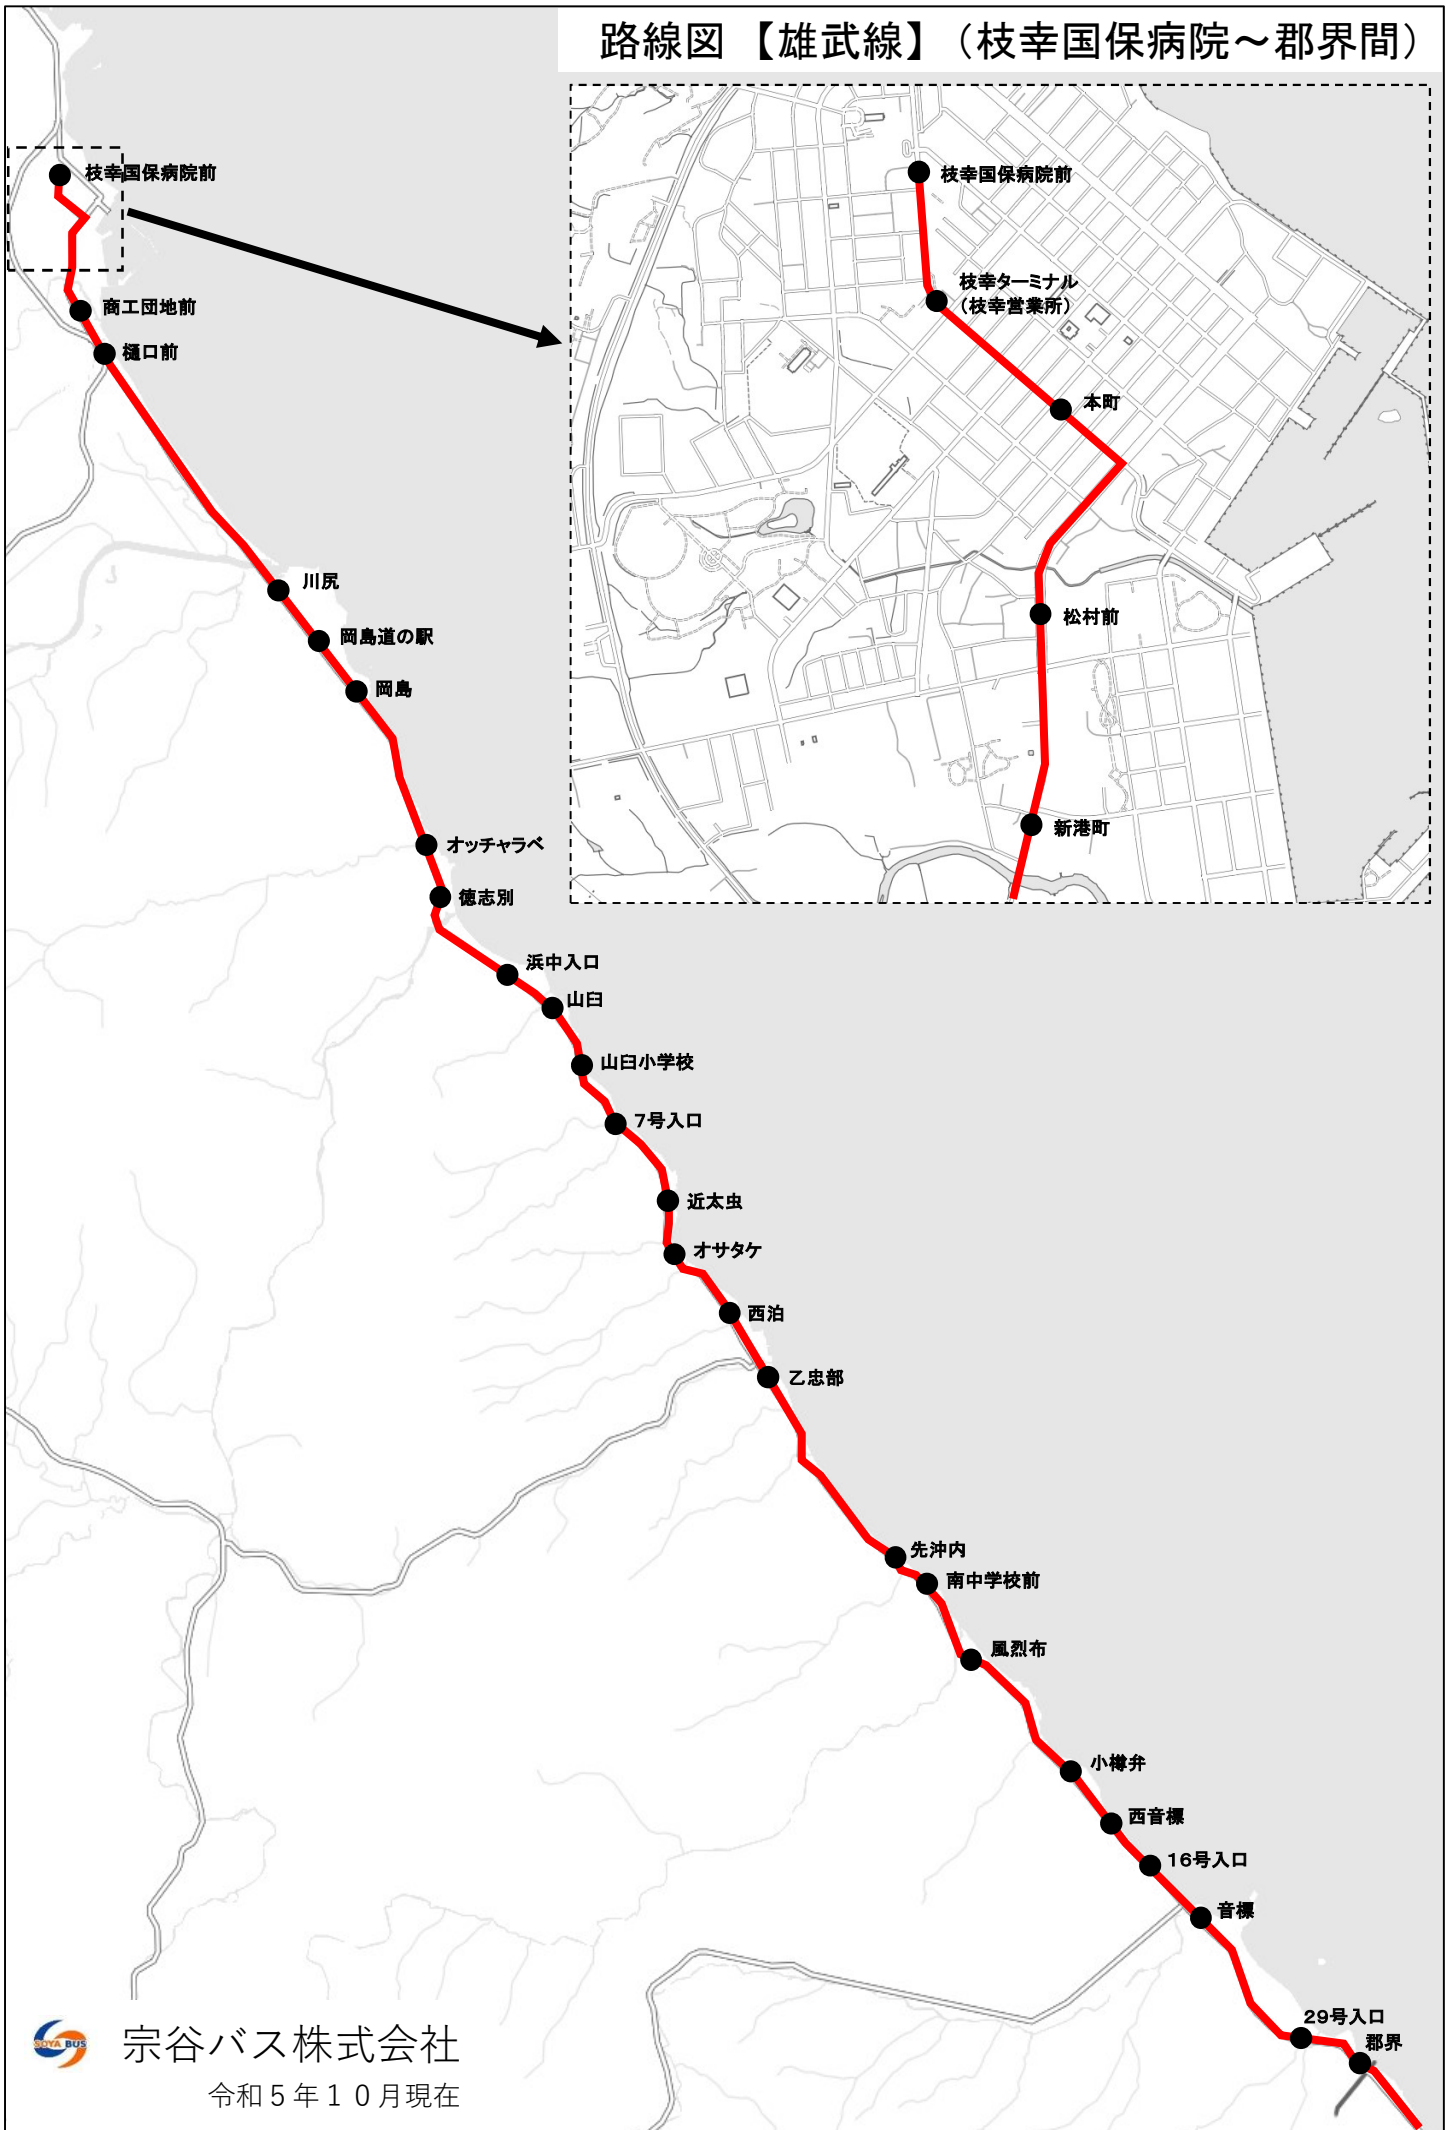

路線図【雄武線】（枝幸国保病院～郡界間）

宗谷バス株式会社

令和5年10月現在

路線図【雄武線】（郡界～雄武国保病院間）

宗谷バス株式会社

令和5年10月現在