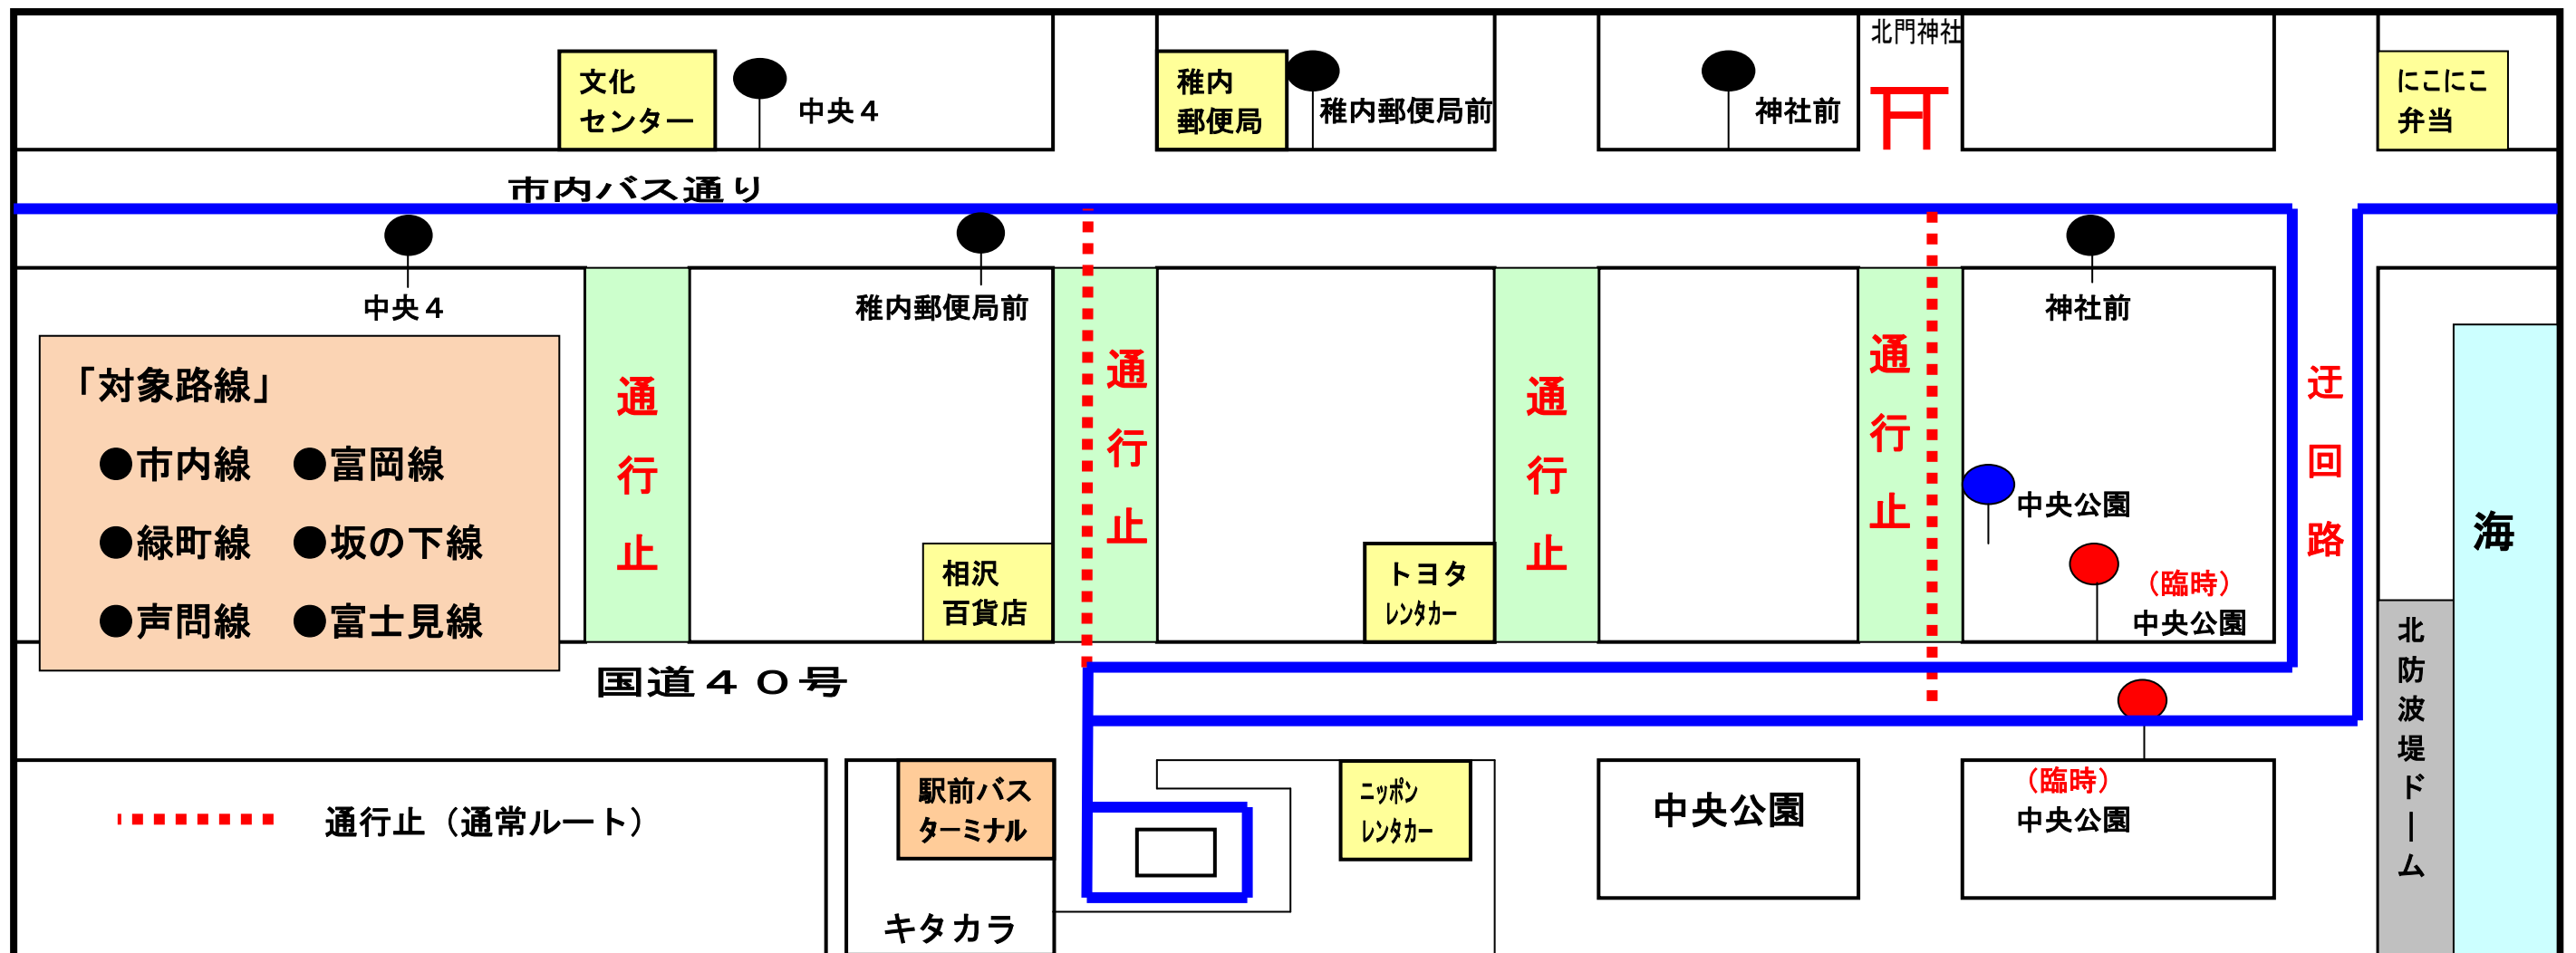

北門神社祭典に伴う運行経路変更

「北門神社祭典」に伴い一部の道路が通行止になる為、バス運行経路及び停留所の位置を下記のとおり変更いたします。

記

日時：7月4日、5日、6日（始発便から最終便まで）

 「赤色」臨時停留所

宗谷バス稚内営業所 TEL0162-33-5515