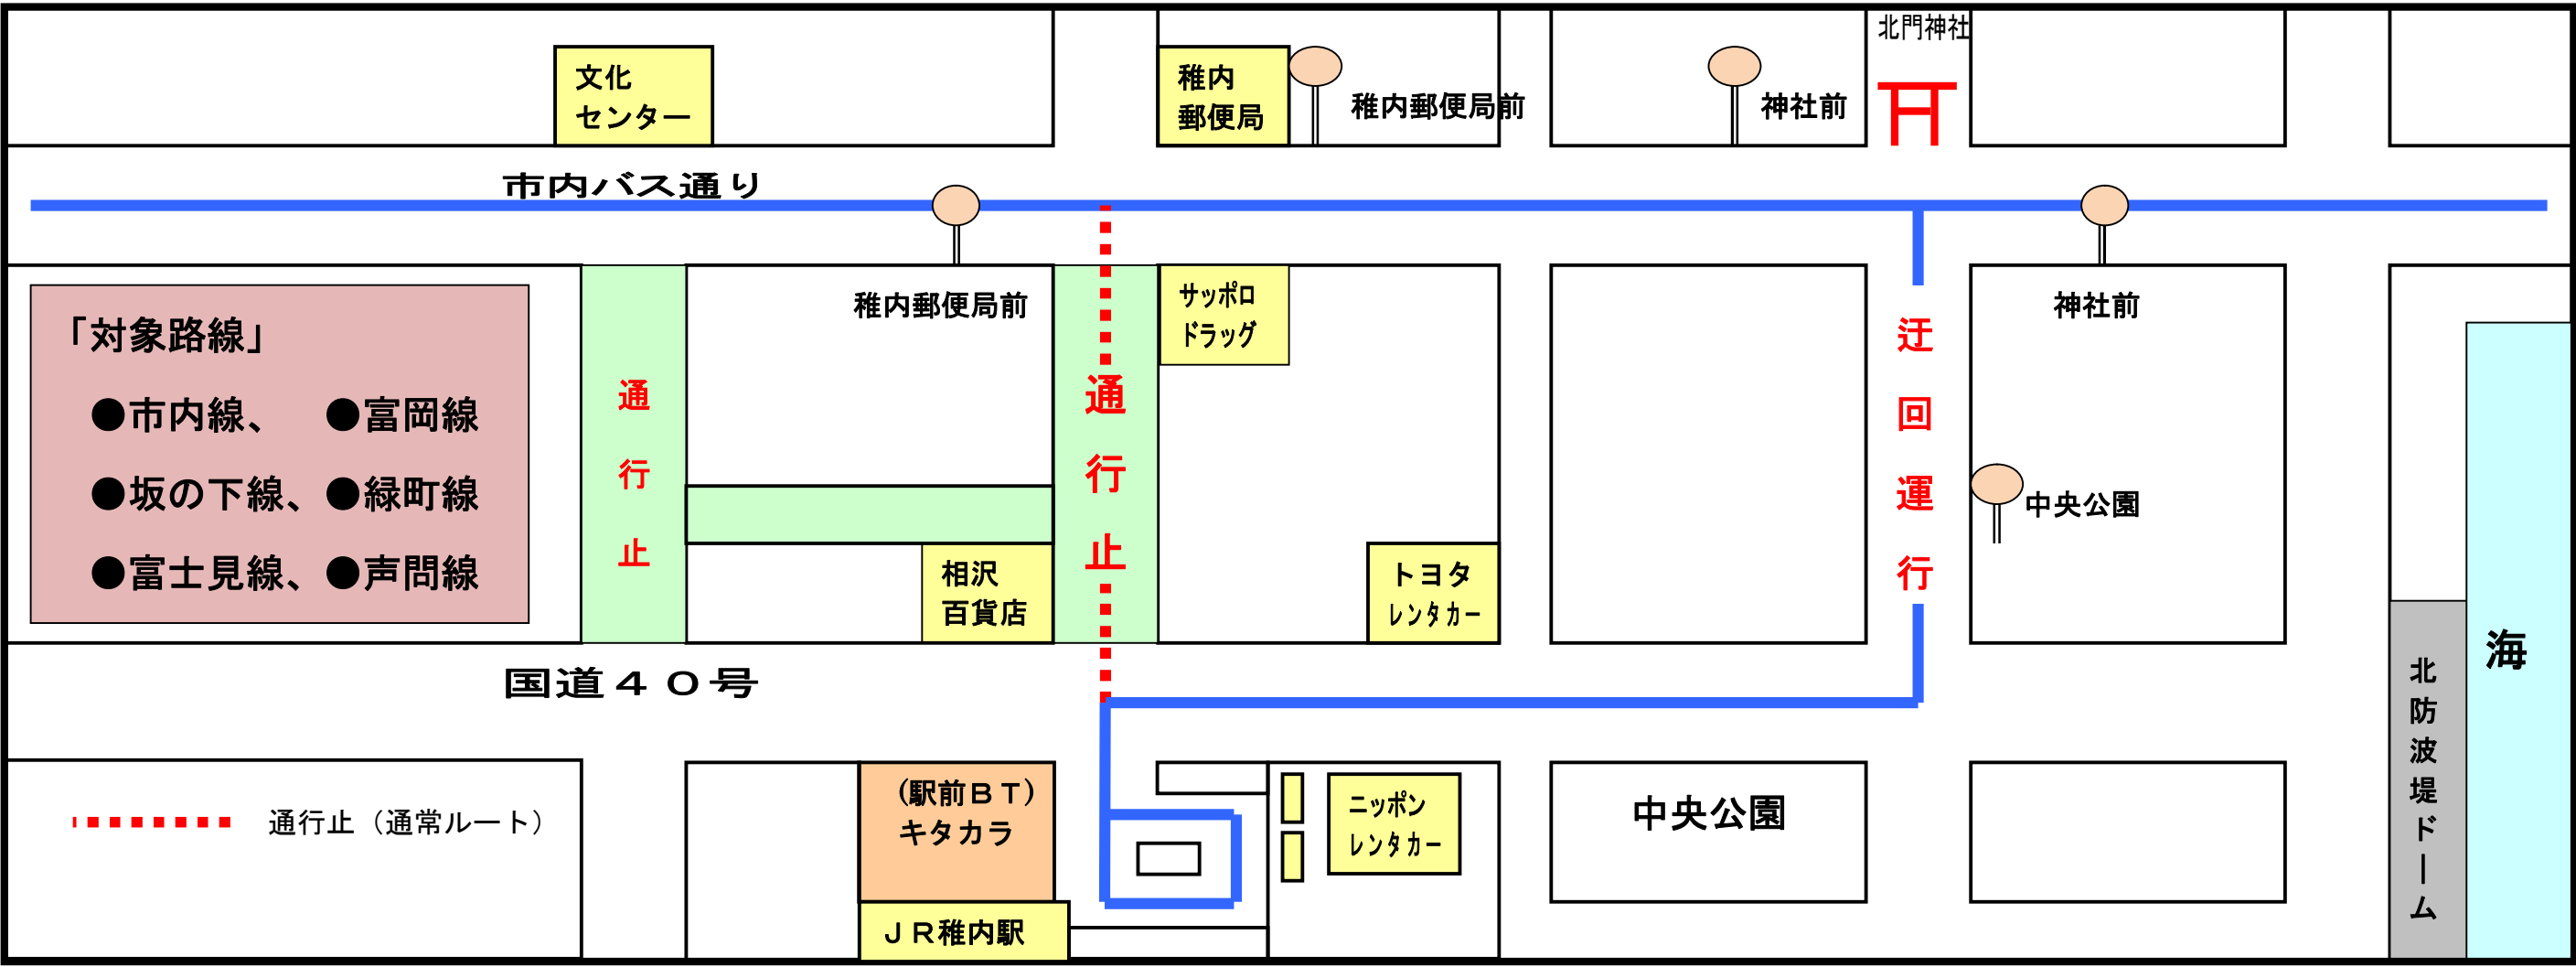

「北海てっぺんおどり」に伴う運行経路変更

稚内みなと南極まつり「北海てっぺんおどり」に伴い一部の道路が通行止になる為、バス運行経路を下記のとおり変更いたします。

記

日時：平成28年8月6日（土）（17:00～21:00） ※雨天順延翌日8月7日

宗谷バス稚内営業所 TEL0162-33-5515