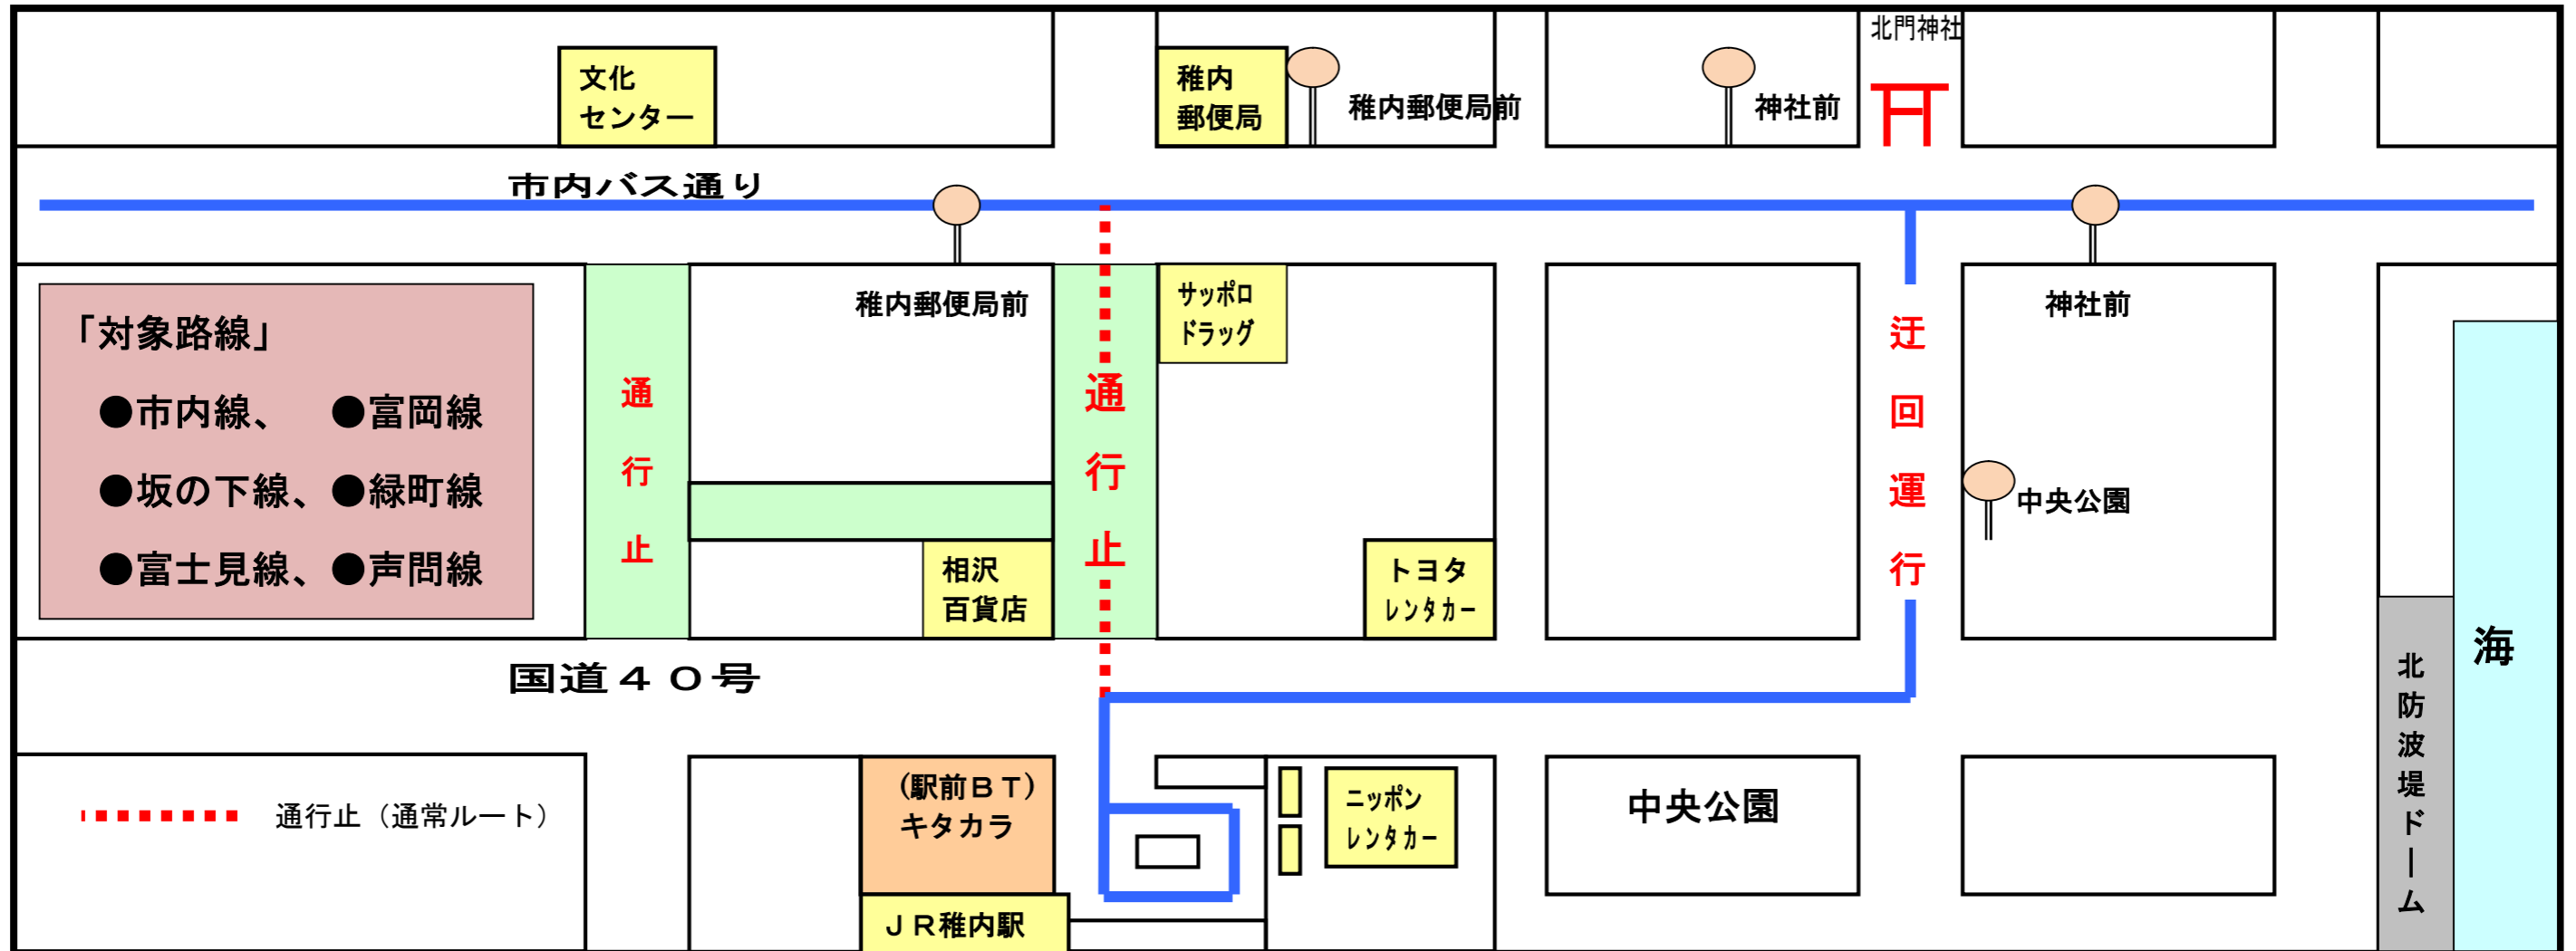

# 「北海てっぺんおどり」に伴う運行経路変更

稚内みなと南極まつり「北海てっぺんおどり」に伴い一部の道路が通行止になる為、バス運行経路を下記のとおり変更いたします。

## 記

日時：平成29年8月5日（土）（17:00～21:00）

※雨天順延翌日8月6日

宗谷バス稚内営業所 TEL0162-33-5515