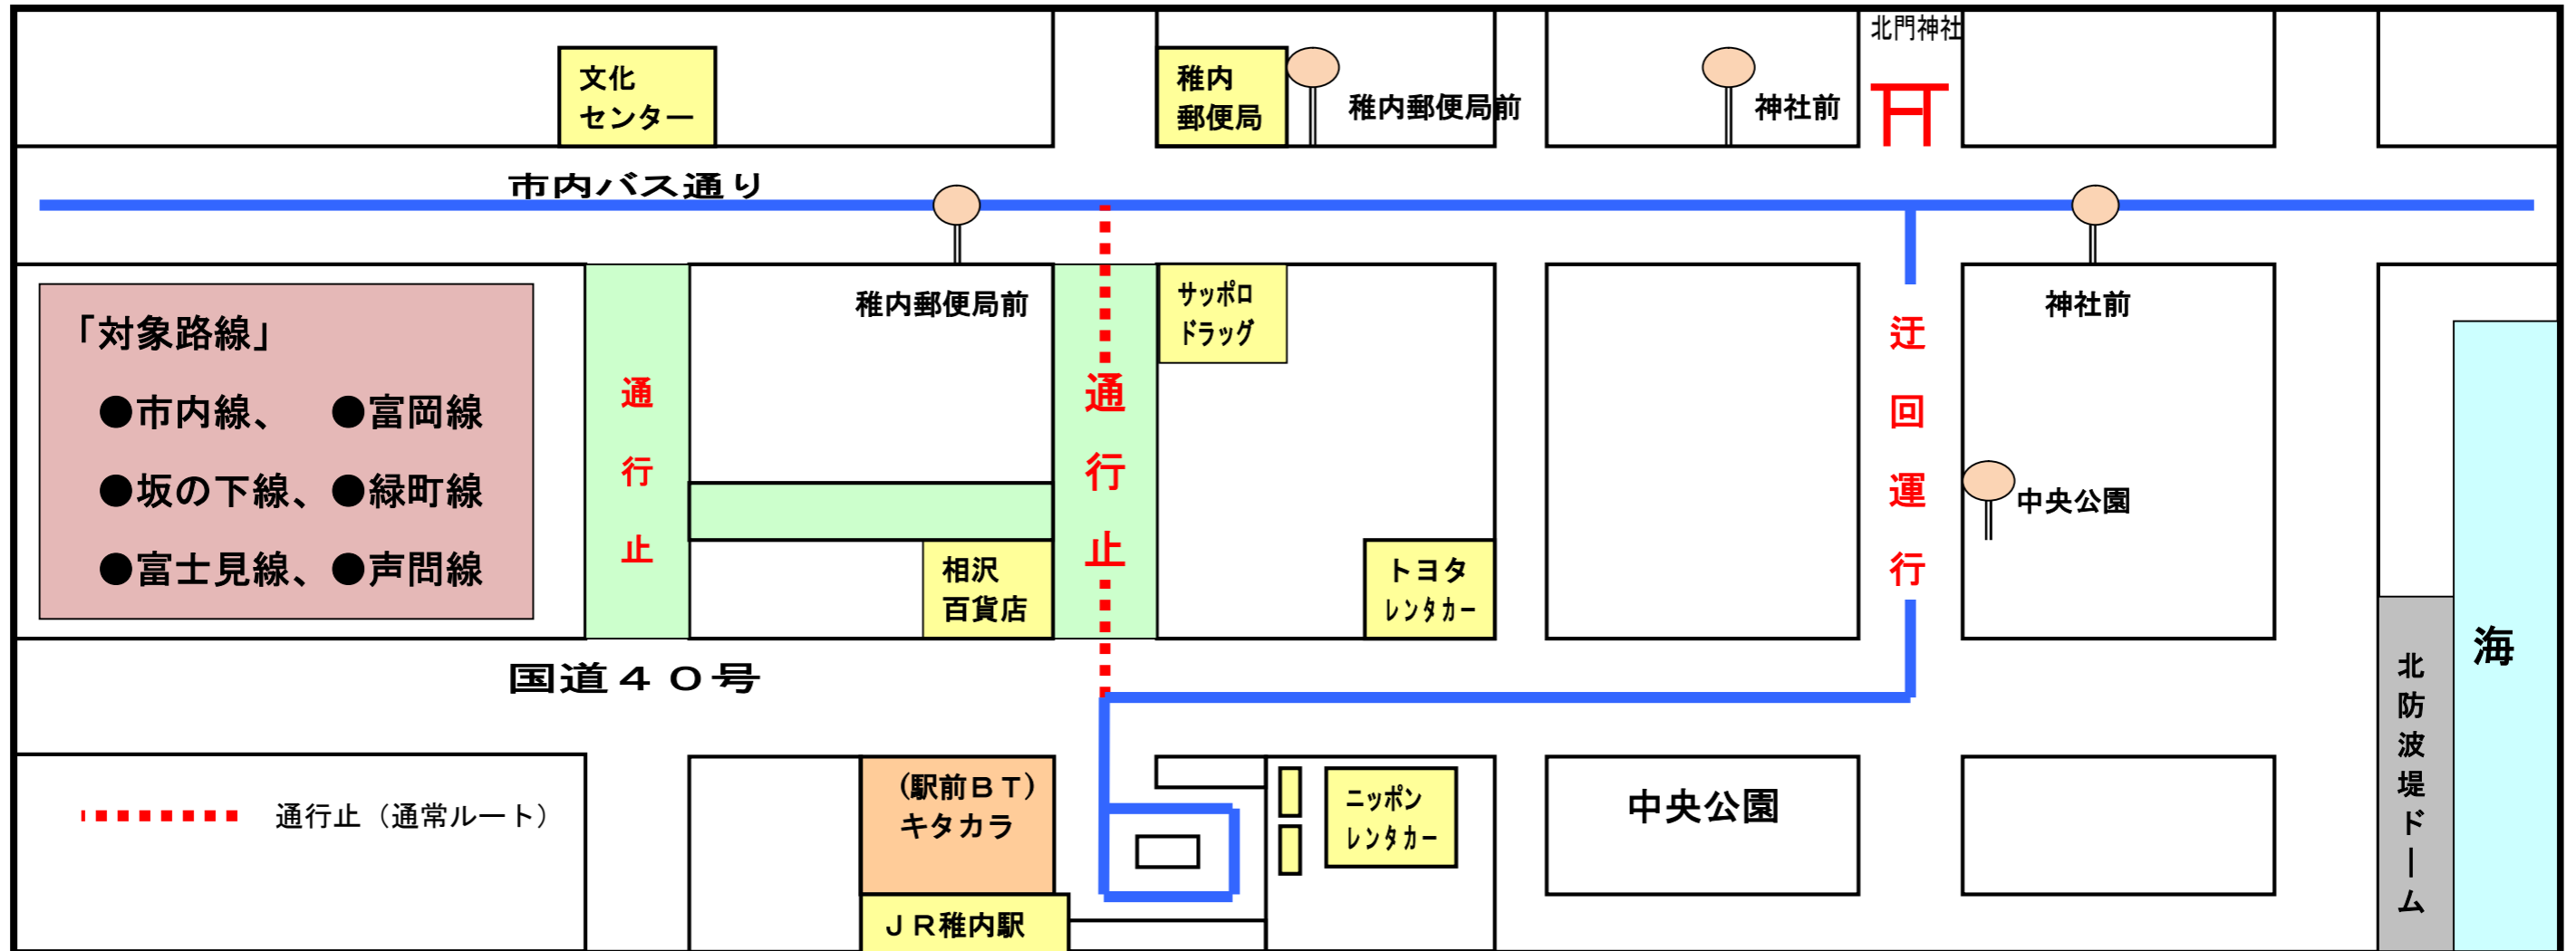

「北海てっぺんおどり」に伴う運行経路変更

稚内みなと南極まつり「北海てっぺんおどり」に伴い一部の道路が通行止になる為、バス運行経路を下記のとおり変更いたします。

記

日時：平成30年8月4日（土）（17:00～21:00） ※雨天順延翌日8月5日

宗谷バス稚内営業所 TEL0162-33-5515