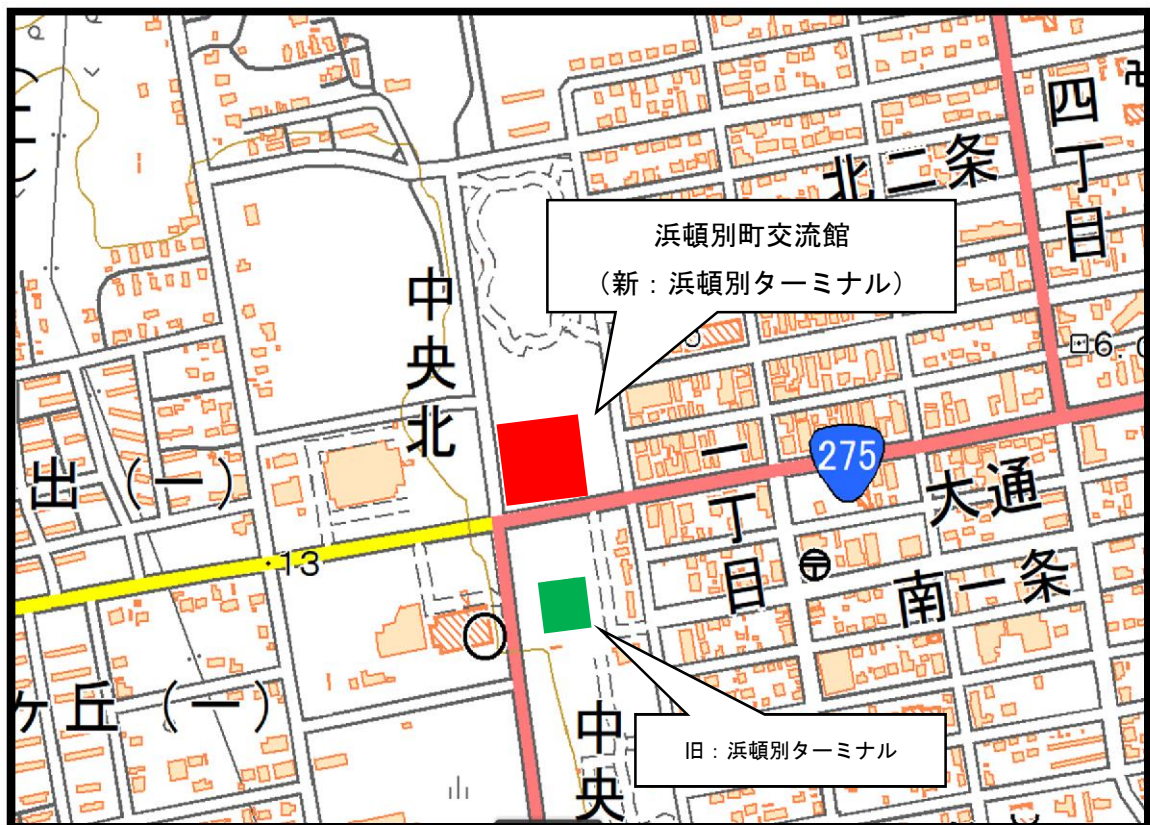

浜頓別ターミナル移転のお知らせ

いつも宗谷バスをご利用いただき、誠にありがとうございます。
この度、宗谷バス浜頓別ターミナルは平成31年4月1日より下記の通り移転することになりました。

記

- ・ 移転先営業開始日：平成31年4月1日午前6時30分より
- ・ 新住所：浜頓別町中央北21番地1 浜頓別町交流館内
- ・ 電話番号：01634-2-2298 ※電話番号は変わりません。

【お問合せ】 宗谷バス浜頓別ターミナル 01634-2-2298
宗谷バス稚内営業所 0162-33-5515
宗谷バス枝幸営業所 0163-62-1044
宗谷バス本社 0162-32-5151