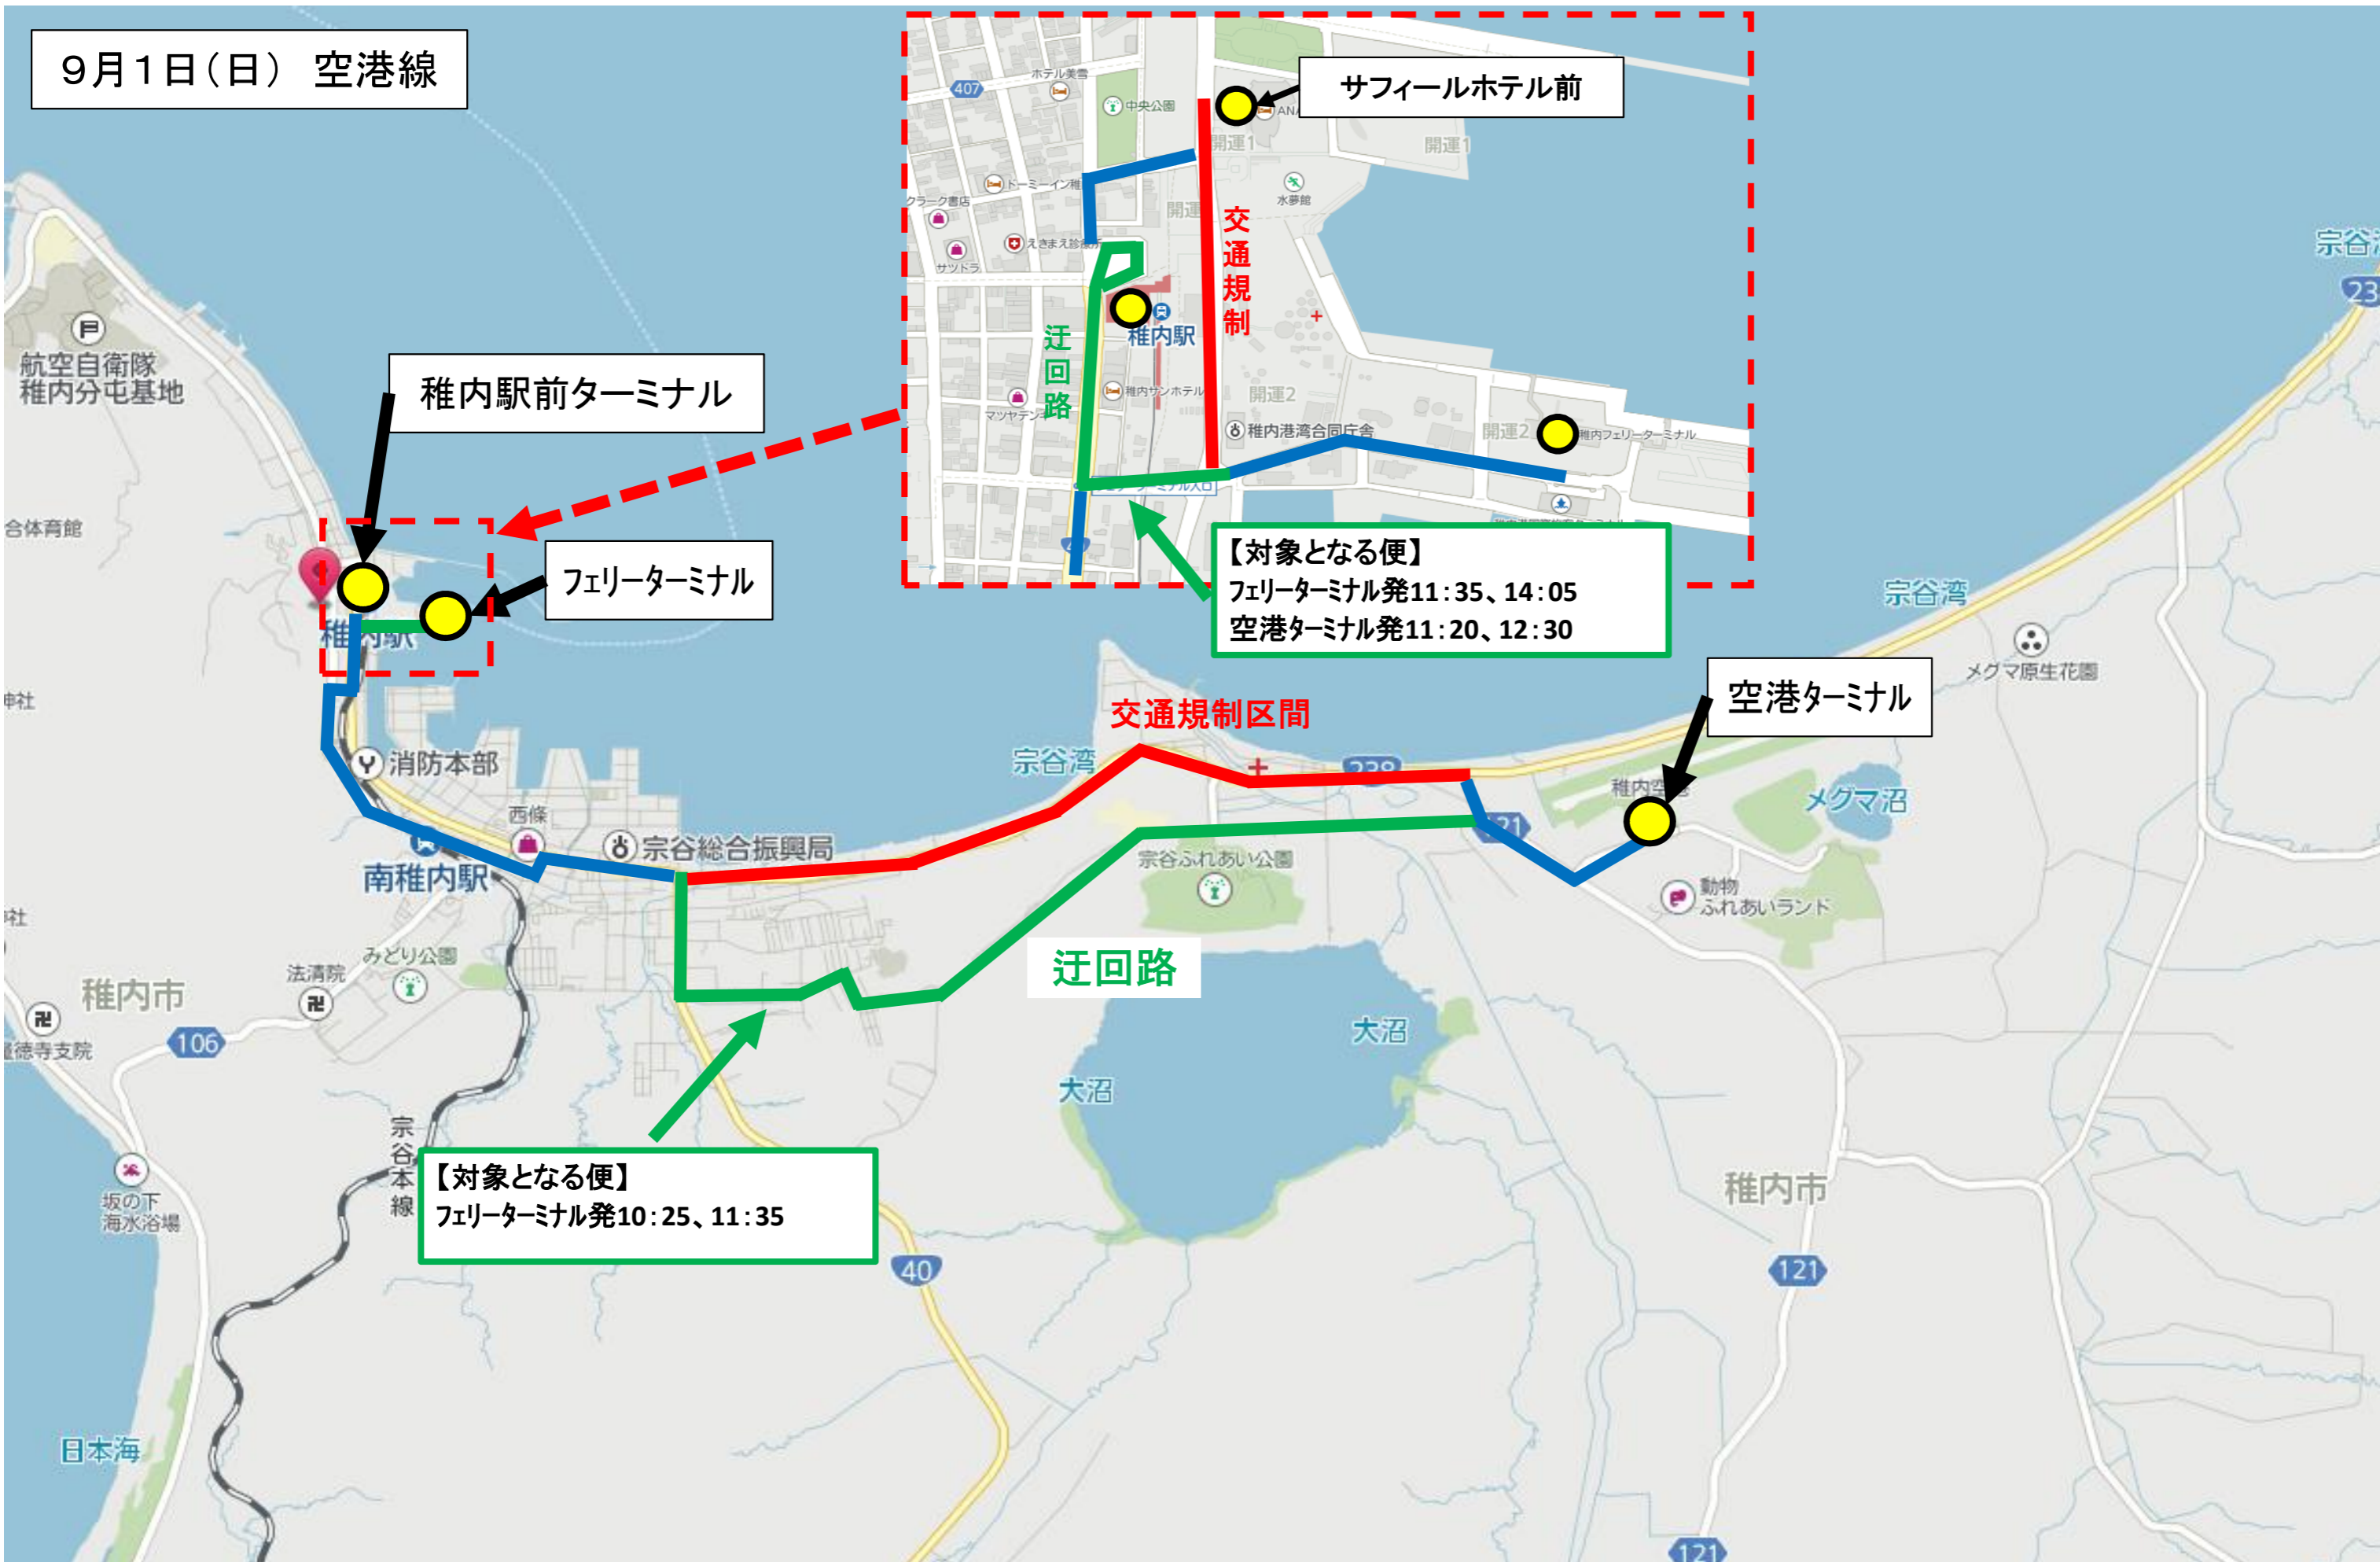

9月1日(日) 空港線

サフィールホテル前

稚内駅前ターミナル

フェリーターミナル

【対象となる便】
フェリーターミナル発11:35、14:05
空港ターミナル発11:20、12:30

空港ターミナル

交通規制区間

迂回路

【対象となる便】
フェリーターミナル発10:25、11:35