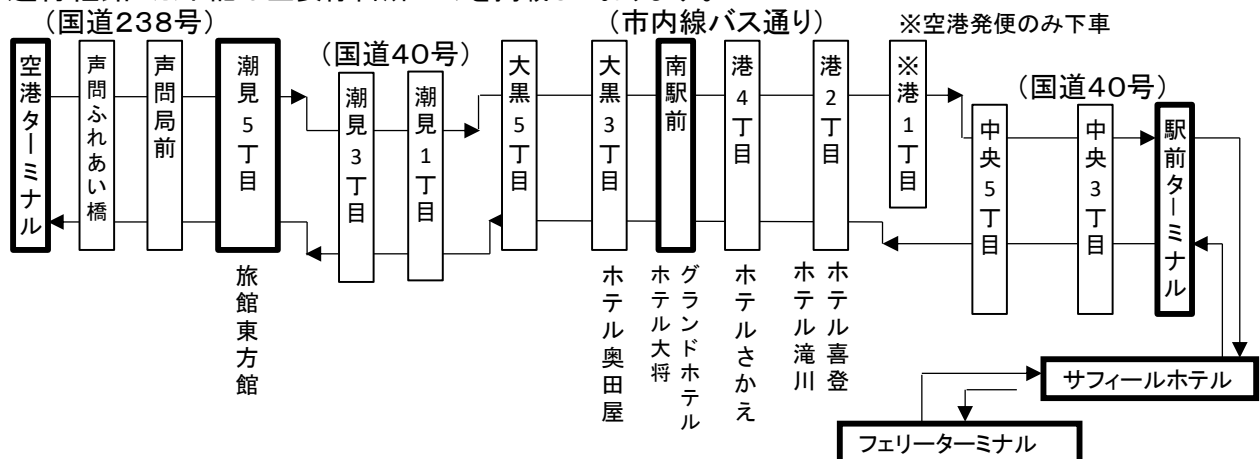

空港専用バス時刻表

2022年9月4日

〈航空便が欠航の場合、バスも合わせて運休とします。欠航については航空会社へご確認ください。〉
〈離島フェリーとの時刻の接続は図っておりませんのでご注意ください。〉

路線番号32番

運賃/大人700円・小児350円

空港ターミナル行(空港以外の停留所では下車出来ません。)

停留所\便	①	②	③	④
フェリーターミナル	10:25	11:50	13:35	15:45
サフィールホテル前	~~10:27~~	~~11:52~~	~~13:37~~	15:47
駅前ターミナル	10:30	11:55	13:40	15:50
南 駅 前	10:37	12:02	13:47	15:57
潮 見 5 丁 目	10:42 迂	12:07 迂	13:52	16:02
空 港 ターミナル	11:00 回	12:25 回	14:10	16:20
接続航空便	発着	稚内11:50 千歳12:45	稚内13:15 羽田15:15	稚内15:10 羽田17:05
	航空会社便名	ANA4842便	ANA572便	ANA574便

駅前ターミナル方面行(空港以外の停留所では乗車出来ません。)

航空会社便名	ANA4841便	ANA571便	ANA573便	ANA4843便
接続航空便	発着	千歳10:25 稚内11:20	羽田10:45 稚内12:35	羽田12:25 稚内14:15
	航空会社便名	ANA4841便	ANA571便	ANA573便
停留所\便	①	②	③	④
空港ターミナル	11:25	12:45	14:25	16:40
駅前ターミナル	11:55	13:15	14:55	17:10
サフィールホテル前	~~11:56~~	~~13:16~~	14:56	17:11
フェリーターミナル	12:00	13:20	15:00	17:15

※空港発は飛行機到着に合わせて出発します。館内出発案内後にカウンターの指示で出発します。

運行経路 ※下記は主要停留所のみを掲載しております。

宗谷バス(株)稚内営業所

TEL0162-33-5515

URL: <http://www.soyabus.co.jp>