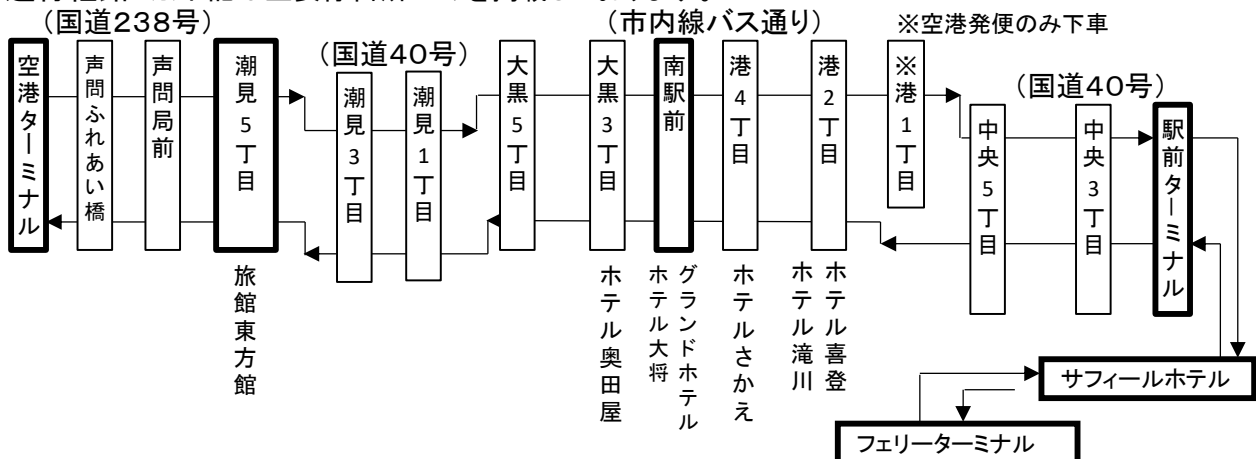

# 空港専用バス時刻表

2023年9月3日(日)

〈航空便が欠航の場合、バスも合わせて運休とします。欠航については航空会社へご確認ください。〉  
〈離島フェリーとの時刻の接続は図っておりませんのでご注意ください。〉

路線番号32番

運賃/大人700円・小児350円

空港ターミナル行(空港以外の停留所では下車出来ません。)

停留所\便	①	②	③	④
フェリーターミナル	10:25	11:35	13:30	15:40
サフィールホテル前	<del>10:27</del>	<del>11:37</del>	<del>13:32</del>	15:42
駅前ターミナル	10:30	11:40	13:35	15:45
南 駅 前	10:37	11:47	13:42	15:52
潮 見 5 丁 目	10:42 迂 回	11:52 迂 回	13:47	15:57
空 港 ターミナル	11:00	12:10	14:05	16:15
接続航空便	発着	稚内11:50 千歳12:45	稚内13:10 羽田15:10	稚内15:05 羽田17:00 千歳18:00
	航空会社便名	ANA4842便	ANA572便	ANA574便 ANA4844便

※空港発はお客様の状況を見て館内出発案内後にカウンターの指示で出発します。

③便(ANA573、574接続)は、9/30までの運行時刻となります。

運行経路 ※下記は主要停留所のみを掲載しております。

お問い合わせ先: 宗谷バス(株)稚内営業所 TEL0162-33-5515