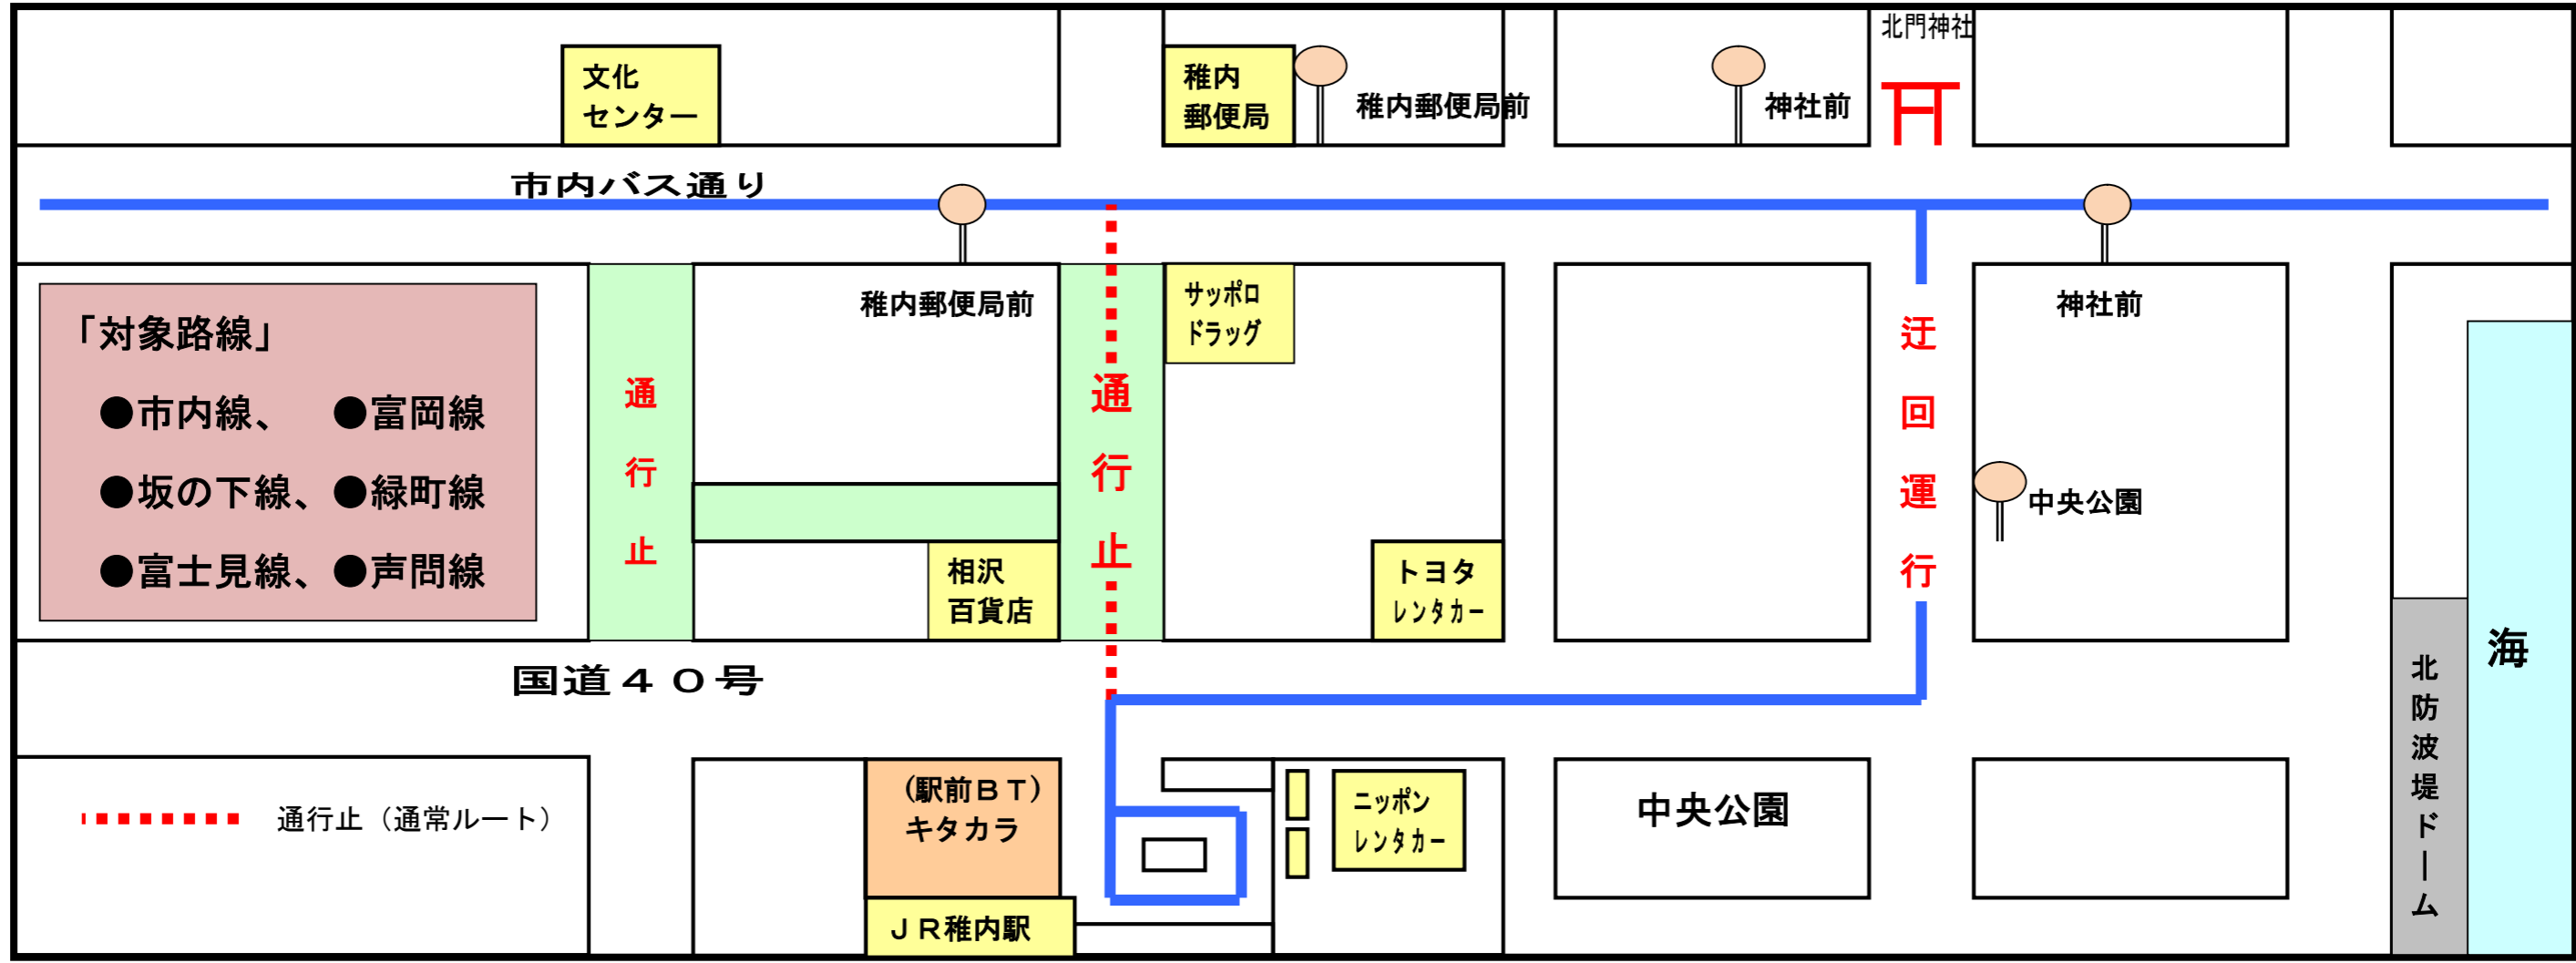

「北海てっぺんおどり」に伴う運行経路変更

稚内みなと南極まつり「北海てっぺんおどり」に伴い一部の道路が通行止になる為、バス運行経路を下記のとおり変更いたします。

記

日時：令和6年8月3日（土）（17:00～21:00）

※雨天顺延翌日8月4日

宗谷バス稚内営業所 TEL0162-33-5515